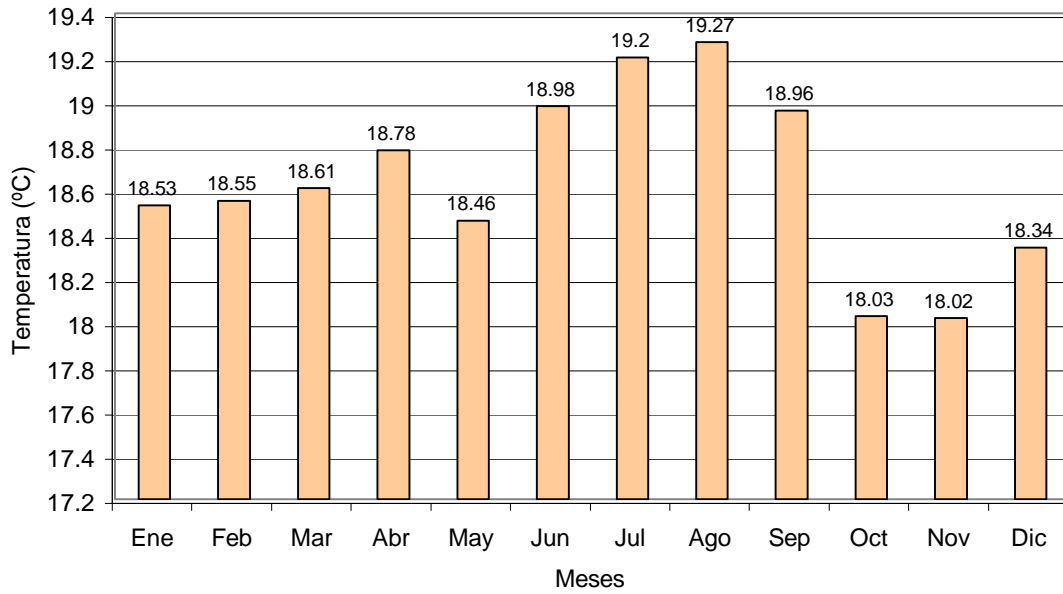

TUNIA

Ene	18.53
Feb	18.55
Mar	18.61
Abr	18.78
May	18.46
Jun	18.98
Jul	19.2
Ago	19.27
Sep	18.96
Oct	18.03
Nov	18.02
Dic	18.34

VENTA DE CAJIBIO

Ene	18.42
Feb	18.44
Mar	18.62
Abr	18.55
May	18.59
Jun	18.91
Jul	19.01
Ago	19.27
Sep	18.77
Oct	18.25
Nov	18.19
Dic	18.3

AGL VALENCIA

Ene	19.26
Feb	19.54
Mar	19.38
Abr	19.36
May	19.25
Jun	19.48
Jul	19.45
Ago	19.72
Sep	19.32
Oct	18.96
Nov	18.8
Dic	19.34

**Gráfico 10. Valores medios mensuales de temperatura.
Estación Tunía**