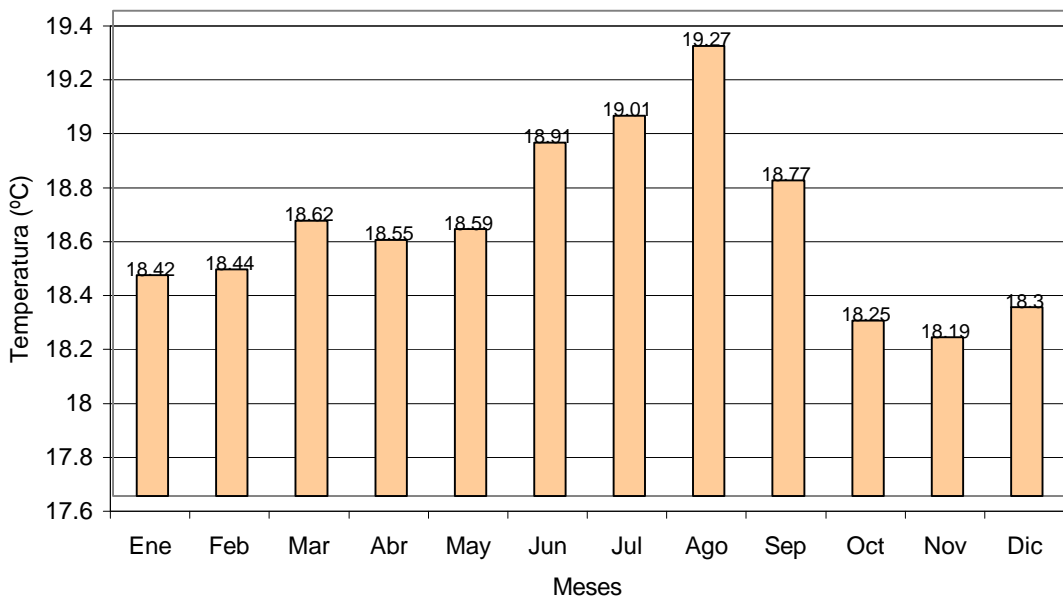

TUNIA

Ene	18.53
Feb	18.55
Mar	18.61
Abr	18.78
May	18.46
Jun	18.98
Jul	19.2
Ago	19.27
Sep	18.96
Oct	18.03
Nov	18.02
Dic	18.34

VENTA DE CAJIBIO

Ene	18.42
Feb	18.44
Mar	18.62
Abr	18.55
May	18.59
Jun	18.91
Jul	19.01
Ago	19.27
Sep	18.77
Oct	18.25
Nov	18.19
Dic	18.3

AGL VALENCIA

Ene	19.26
Feb	19.54
Mar	19.38
Abr	19.36
May	19.25
Jun	19.48
Jul	19.45
Ago	19.72
Sep	19.32
Oct	18.96
Nov	18.8
Dic	19.34

**Gráfico 10. Valores medios mensuales de temperatura.
Estación Tunía**

**Gráfico 11. Valores medios mensuales de temperatura.
Estación La Venta de Cajibío**

**Gráfico 12. Valores medios mensuales de temperatura.
Estación Aeropuerto Guillermo León Valencia**