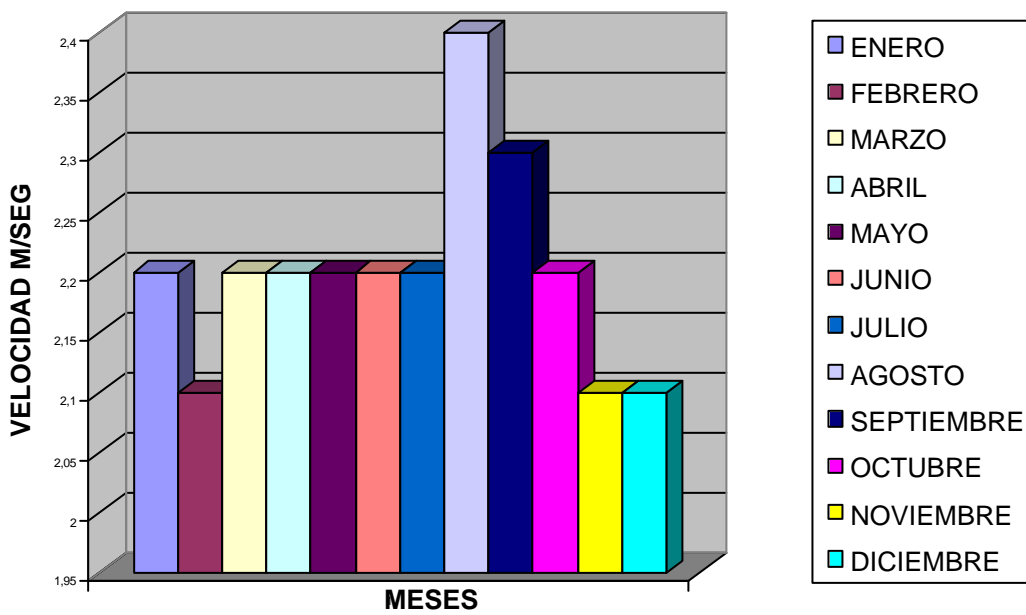

**VALORES MINIMO PROMEDIO DE VELOCIDAD DEL VIENTO MENSUAL  
PERIODO 1975 - 1994**

FIGURA N°13

**VALORES MEDIOS PROMEDIO, DE VELOCIDAD DEL VIENTO MENSUAL  
PERIODO 1982 1992**

FIGURA N° 14