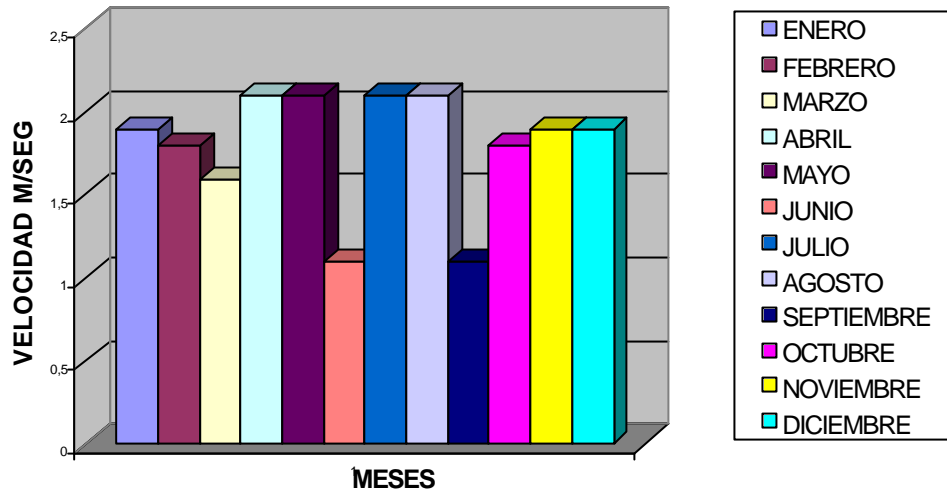

**VALORES MINIMO PROMEDIO DE VELOCIDAD DEL VIENTO MENSUAL  
PERIODO 1975 - 1994**

FIGURA N°13

**VALORES MEDIOS PROMEDIO, DE VELOCIDAD DEL VIENTO MENSUAL  
PERIODO 1982 1992**

FIGURA N° 14