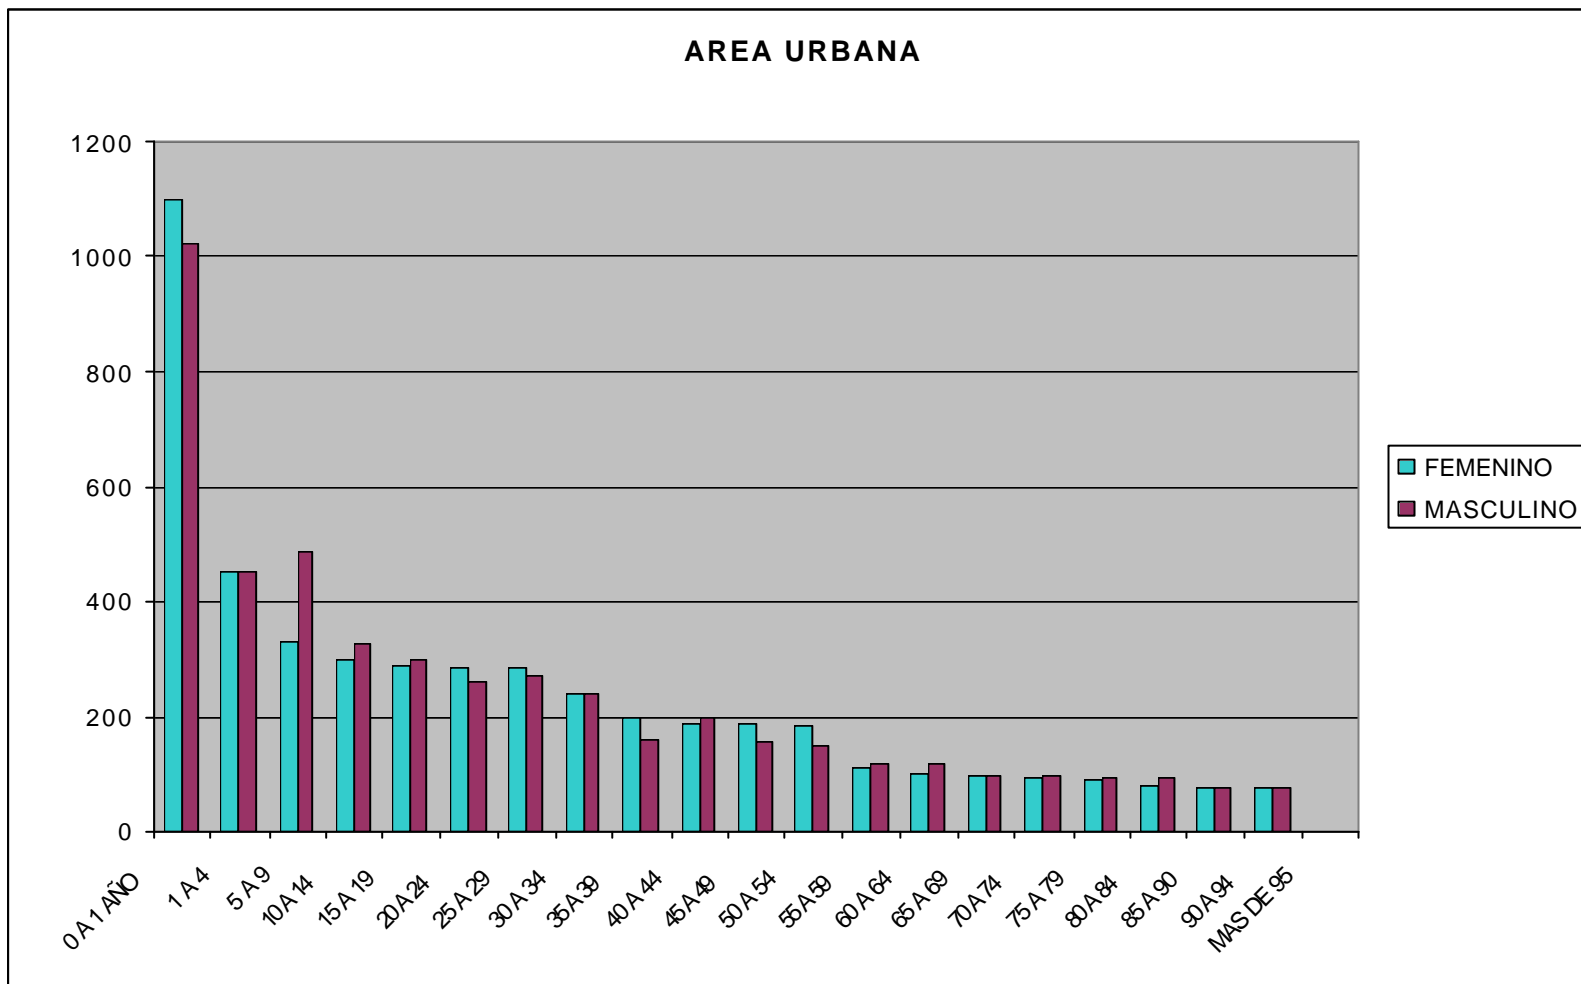

Continuación Gráfica Pirámide poblacional por rango de edad y sexo Zona Urbana Año 1999.

Fuente: Listado censal del SISBEN
 Secretaría de planeación e Infraestructura Municipal.