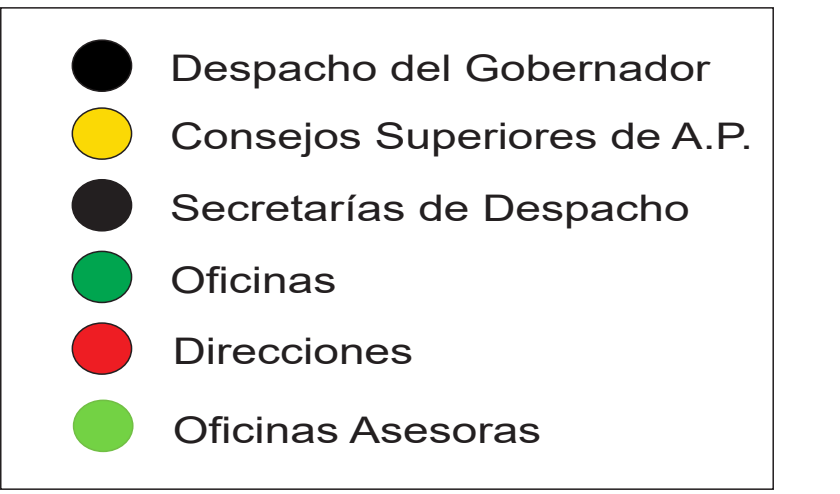

ORGANIGRAMA DE LA ADMINISTRACIÓN DEPARTAMENTAL DE BOLÍVAR

Sector Central

DESPACHO DEL GOBERNADOR

Consejos Superiores de Administración Pública

Sector Descentralizado

ENTIDADES ADSCRITAS

Establecimientos Públicos