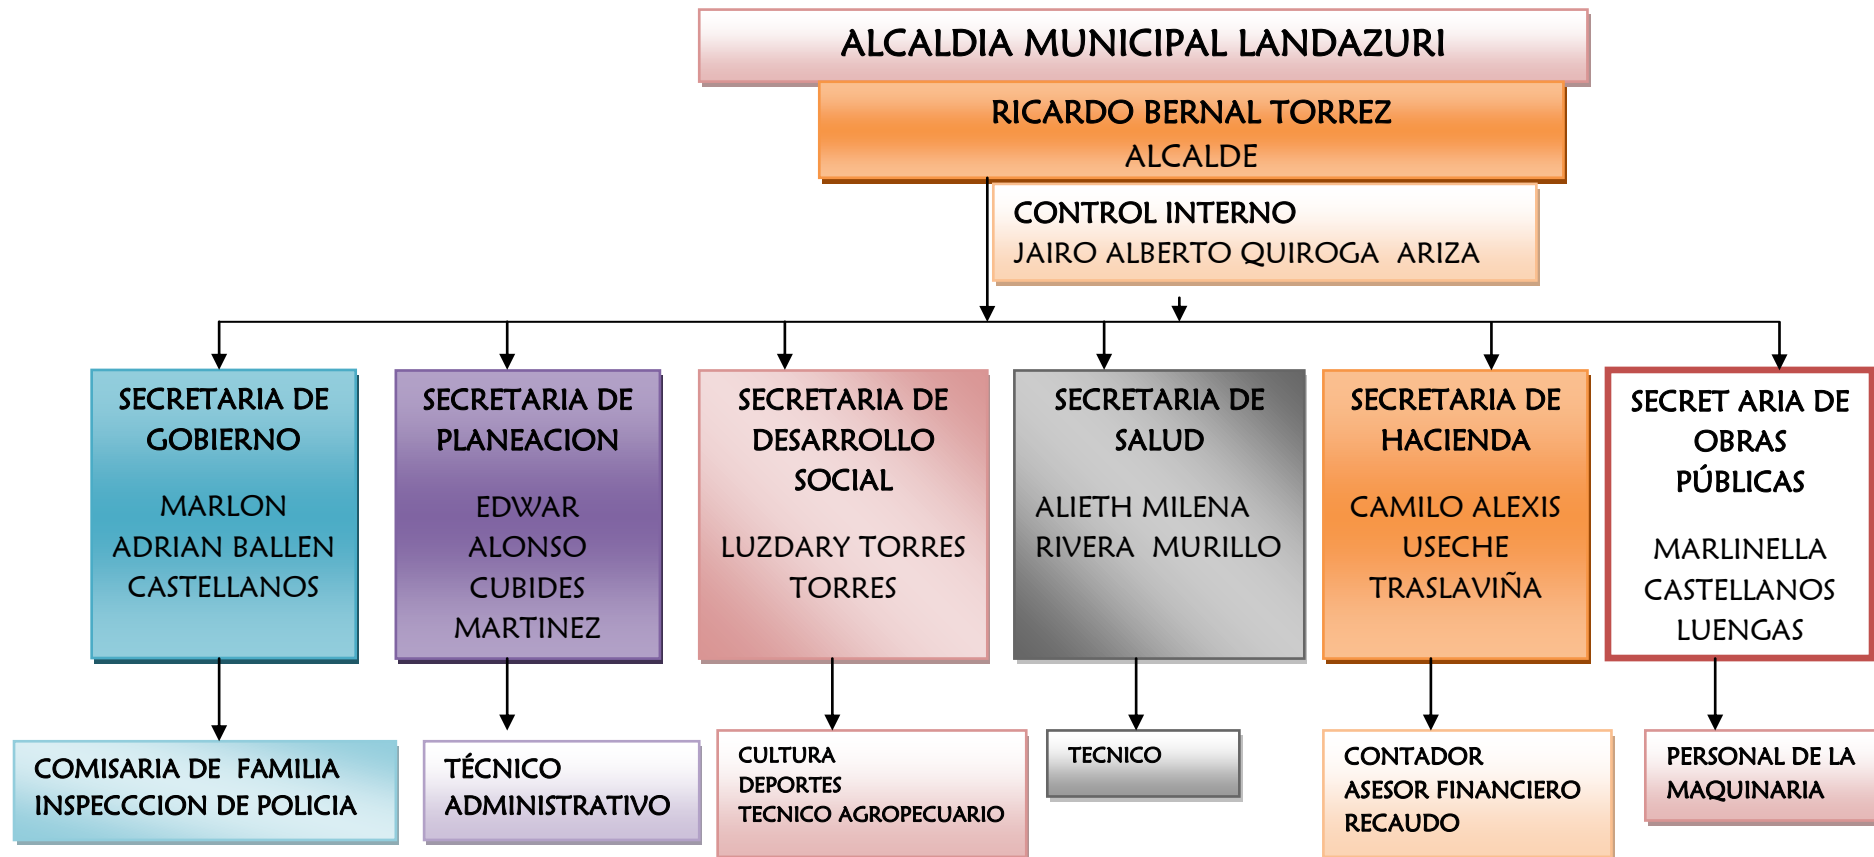

INFORME DE GESTION

VIGENCIA 1 de Enero 2012

ORGANIGRAMA ALCALDIA DE LANDAZURI SANTANDER

UNIDOS PROGRESAMOS

INFORME DE GESTION

VIGENCIA 1 de Enero 2012