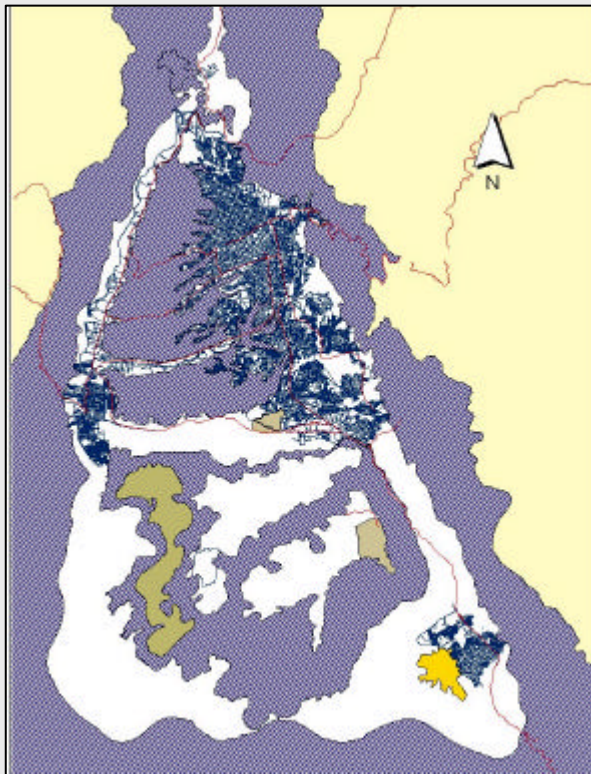

Ubicación Geográfica

SURAMÉRICA

COLOMBIA

SANTANDER

**ÁREA
METROPOLITANA
DE
BUCARAMANGA
(Mapa Urbano)**

Extensión y Población

MUNICIPIO	EXTENSIÓN Km2	DENSID h/km2	ALT MSNM
BUCARAMANGA	165	3279	959
FLORIDABLANCA	97	2178	925
GIRÓN	864	145	777
PIEDECUESTA	370	188	1005
TOTAL AMB	1.496	645	

Población 2003:
1.022.532*
Tasa Crecimiento Poblacional:
1.99%

*Fuente: DANE – Proyección Censo 1993

5% Total Área departamental
50% Población departamental
68% Población urbana dptal

Aspectos Político - Administrativos