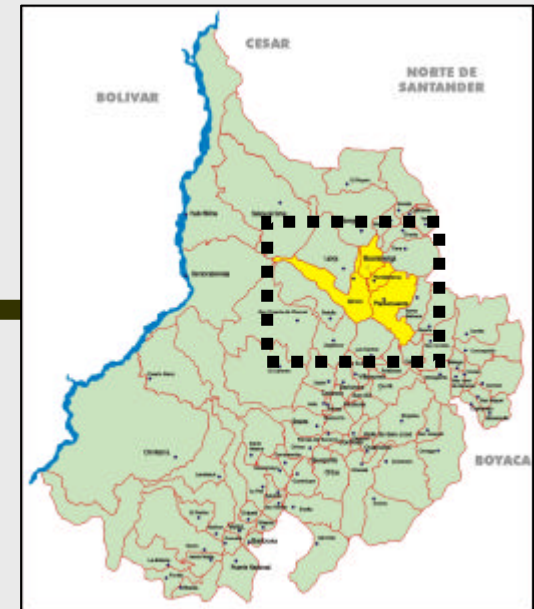

Ubicación Geográfica

SURAMÉRICA

COLOMBIA

SANTANDER

**ÁREA
METROPOLITANA
DE
BUCARAMANGA
(Mapa Urbano)**

Extensión y Población

MUNICIPIO	EXTENSIÓN Km2	DENSID h/km2	ALT MSNM
BUCARAMANGA	165	3279	959
FLORIDABLANCA	97	2178	925
GIRÓN	864	145	777
PIEDECUESTA	370	188	1005
TOTAL AMB	1.496	645	

Población 2003:
1.022.532*
Tasa Crecimiento Poblacional:
1.99%

*Fuente: DANE – Proyección Censo 1993

5% Total Área departamental
50% Población departamental
68% Población urbana dptal

Aspectos Político - Administrativos