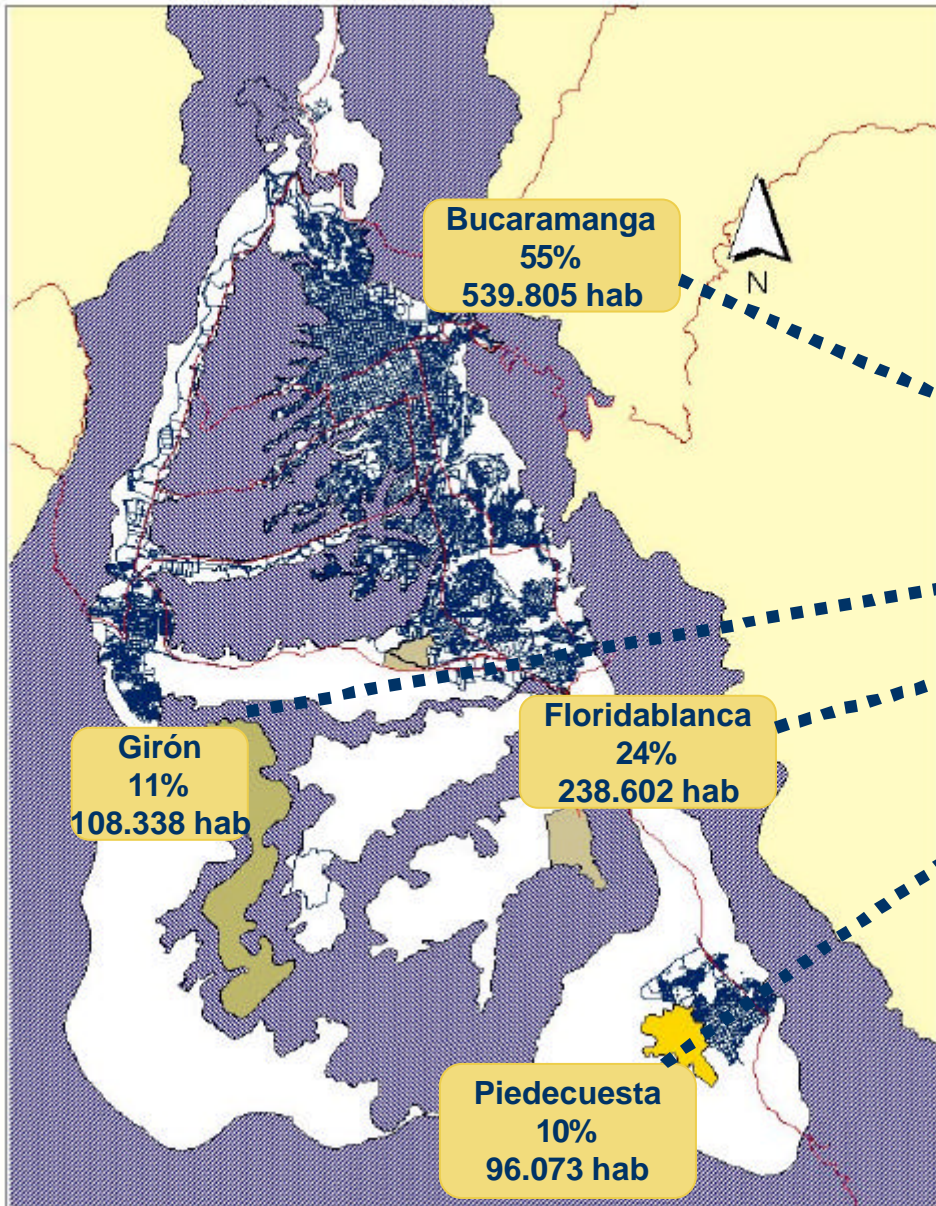

Ubicación Geográfica

SURAMÉRICA

COLOMBIA

SANTANDER

**ÁREA
METROPOLITANA
DE
BUCARAMANGA
(Mapa Urbano)**

Extensión y Población

MUNICIPIO	EXTENSIÓN Km2	DENSID h/km2	ALT MSNM
BUCARAMANGA	165	3279	959
FLORIDABLANCA	97	2178	925
GIRÓN	864	145	777
PIEDECUESTA	370	188	1005
TOTAL AMB	1.496	645	

Población 2003:
1.022.532*
Tasa Crecimiento Poblacional:
1.99%

*Fuente: DANE – Proyección Censo 1993

5% Total Área departamental
50% Población departamental
68% Población urbana dptal

Aspectos Político - Administrativos