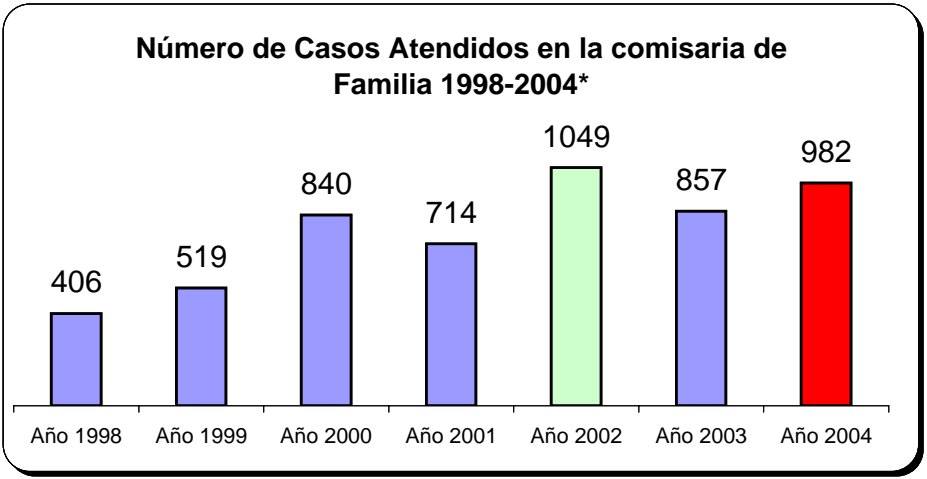

Número de Casos Atendidos en la Comisaría de Familia Enero- Julio

- Chuntame
- Río Grande
- Calahorra
- Canelón
- Urbano Capatzen Centro+Roci