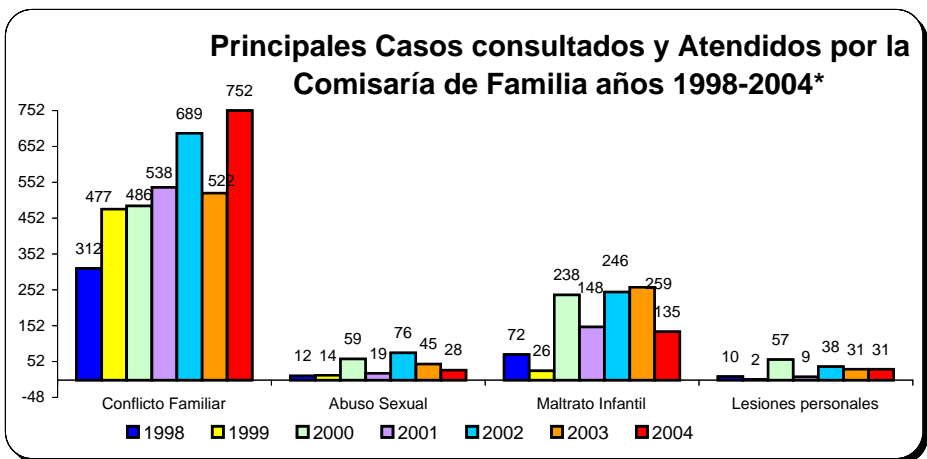

Problemática Año	Conflicto Familiar	Abuso Sexual	Maltrato Infantil	Lesiones personales	TOTAL
1998	312	12	72	10	406
1999	477	14	26	2	519
2000	486	59	238	57	840
2001	538	19	148	9	714
2002	689	76	246	38	1049
2003	522	45	259	31	857
2004	752	28	135	31	946

		consulta	medidas	
hombre	71 alimentos	135	23	
mujr	147	6	1	
	218 v familiar	10	1	
		6	25	
menor	2 custodia	12		abuso
adulto	214 conflicto parej	30		
3 edad		6		
remision		9		
	216	4		
		218		

1998	Año 1998	406
1999	Año 1999	519
2000	Año 2000	840
2001	Año 2001	714
2002	Año 2002	1049
2003	Año 2003	857
2004	Año 2004	982

Promedio de casos por mes	%
34	42
43	35
70	49
60	44
87	49
95	65

1

173
45
218

19
27
14
2
0
23

872

Chuntame	162
Río Grande	147
Calahorra	104
Canelón	159
Urbano Capellania+ C	421
	993

Número de Casos Atendidos en la Comisaría de Familia Enero- Julio

- Chuntame
- Río Grande
- Calahorra
- Canelón
- Urbano Capatzen Centro+Roci

**Numero de Casos Atendidos
Asistencia de Familia por sector
Enero- Julio 15 de 2004**