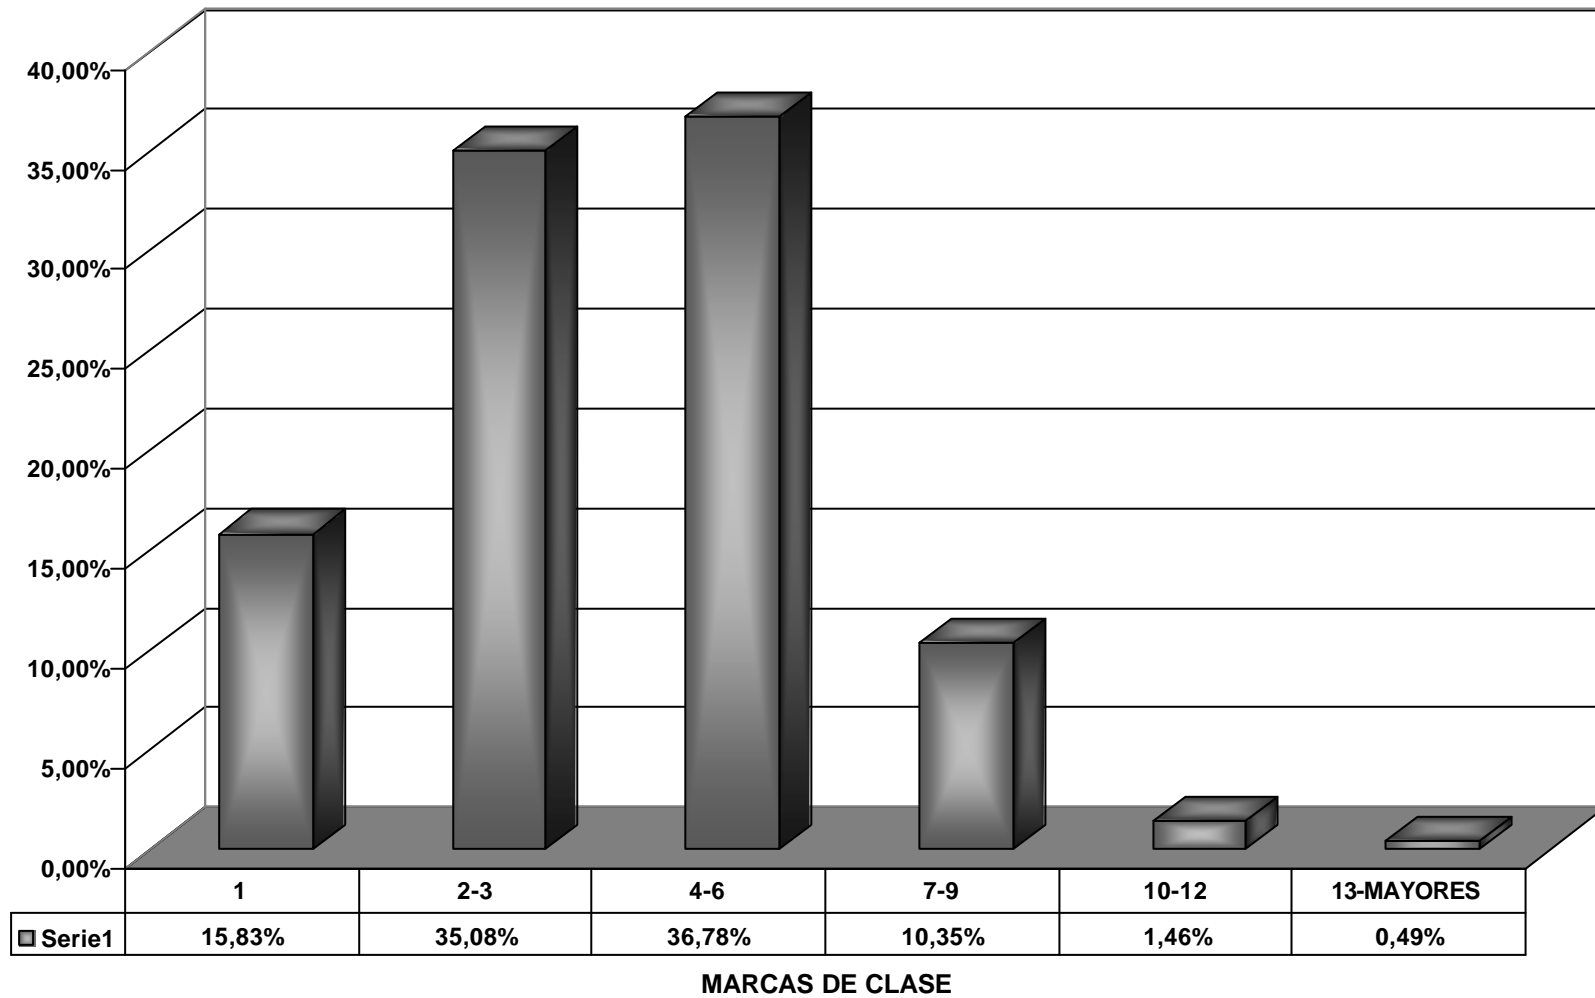

Suma de NUM.HOGAR	ALUMBRA				
BARRIO	VELA	GASOLINA	ELECTRICO	SOLAR	Total general
MINAS	6			36	42
LA CAJA	6		1	31	38
TRES LLANOS	13			25	38
LOMA DE PAJA	4			12	16
JUPAL	5		1	49	56
SAAVEDRAS M-	2			38	40
SAAVEDRAS R-	6			47	53
GACHANTIVA V.	3			23	26
LAS VEGAS	10			1	11
GUITOQUE	11		5	35	51
MORTIÑAL	12		2	39	53
HATILLO Y S.	12		1	69	82
IGUA DE PARDOS	17		2	58	77
IGUA DE PINZONES	1			21	22
IGUA DE PAEZ	3		1	11	15
LA HOYA	6			36	42
CENTRO	5			41	46
URBANO				113	113
Total general	122	13	685	1	821

122	13	685	1	821
VELA	GASOLINA	ELECTRICO	SOLAR	
14,86%	1,58%	83,43%	0,12%	

**FIGURA No. 1.
DISTRIBUCIÓN CONFORMACION HOGARES, GACHANTIVA**