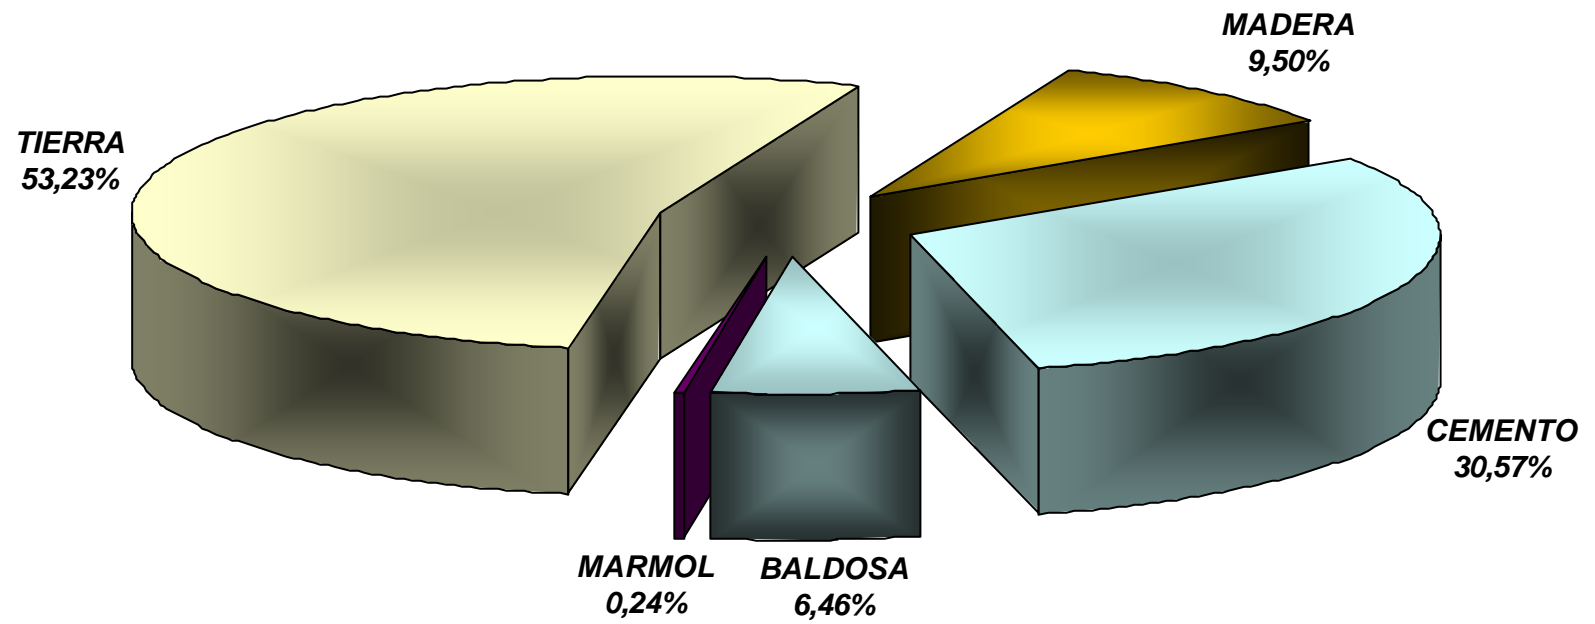

Suma de NUM.HOGAR	PISO					
BARRIO	TIERRA	MADERA	CEMENTO	BALDOSA	MARMOL	Total general
MINAS	30	8	4			42
LA CAJA	28	4	6			38
TRES LLANOS	24	4	10			38
LOMA DE PAJA	11		5			16
JUPAL	29	9	18			56
SAAVEDRA M.	15	7	16	2		40
SAAVEDRA R.	31	7	13	2		53
GACHANTIVA V.	14		10	2		26
LAS VEGAS	9		2			11
GUIITOQUE	43		7	1		51
MORTIÑAL	39	2	11	1		53
HATILLO Y S.	47	6	28	1		82
IGUA DE PARDOS	53	3	21			77
IGUA DE PINZONES	9	2	11			22
IGUA DE PAEZ	12		3			15
LA HOYA	24	6	10	2		42
CENTRO	14	4	23	5		46
URBANO	5	16	53	37	2	113
Total general	437	78	251	53	2	821

Suma de NUM.HOGAR	PISO					
BARRIO	TIERRA	MADERA	CEMENTO	BALDOSA	MARMOL	Total general
MINAS	30	8	4			42
LA CAJA	28	4	6			38
TRES LLANOS	24	4	10			38
LOMA DE PAJA	11		5			16
JUPAL	29	9	18			56
SAAVEDRA M.	15	7	16	2		40
SAAVEDRA R.	31	7	13	2		53
GACHANTIVA V.	14		10	2		26
LAS VEGAS	9		2			11
GUIITOQUE	43		7	1		51
MORTIÑAL	39	2	11	1		53
HATILLO Y S.	47	6	28	1		82
IGUA DE PARDOS	53	3	21			77
IGUA DE PINZONES	9	2	11			22
IGUA DE PAEZ	12		3			15
LA HOYA	24	6	10	2		42
CENTRO	14	4	23	5		46
URBANO	5	16	53	37	2	113
Total general	437	78	251	53	2	821

TIERRA	MADERA	CEMENTO	BALDOSA	MARMOL
53,23%	9,50%	30,57%	6,46%	0,24%