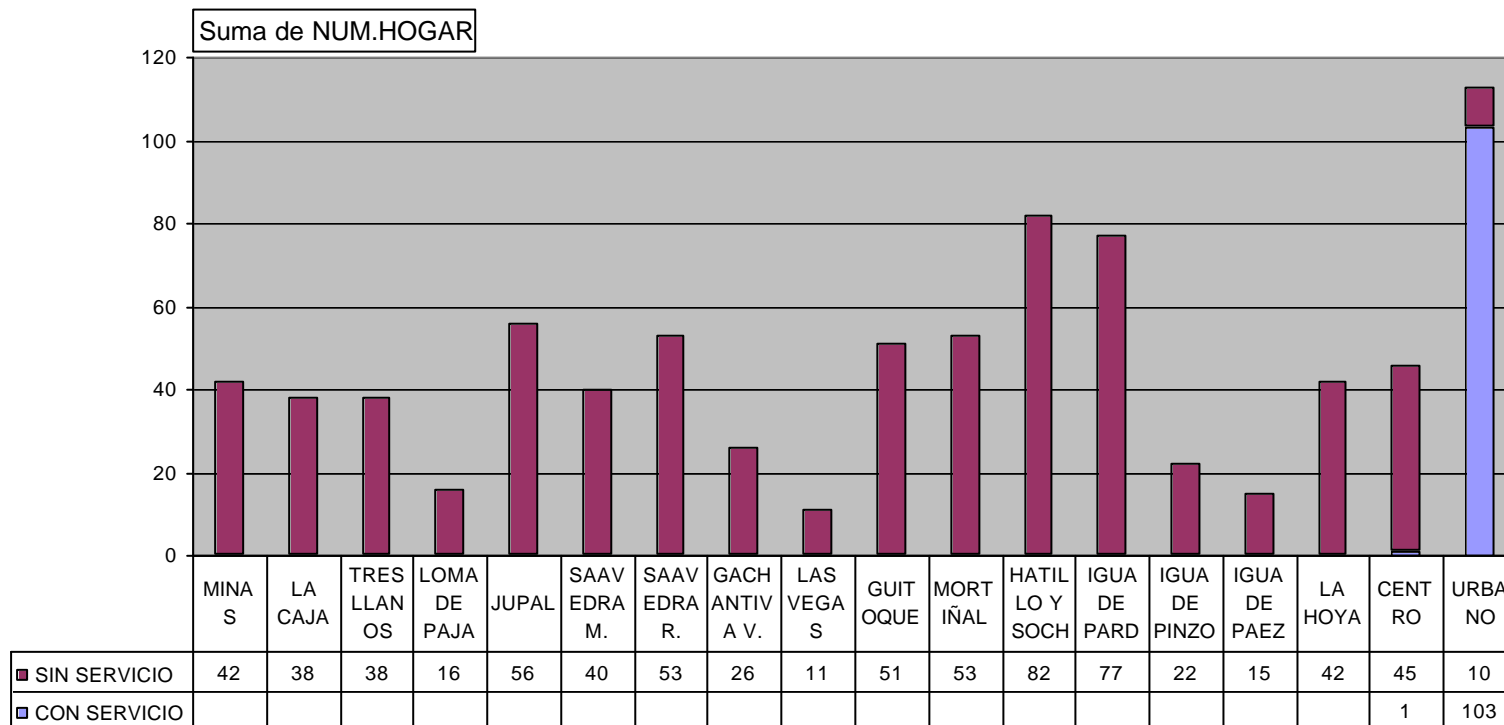

FIGURA No. 12
COBERTURA SERVICIO DE ALCANTARILLADO, GACHANTIVA

ALCANTA	
■	SIN SERVICIO
■	CON SERVICIO

BARRIO