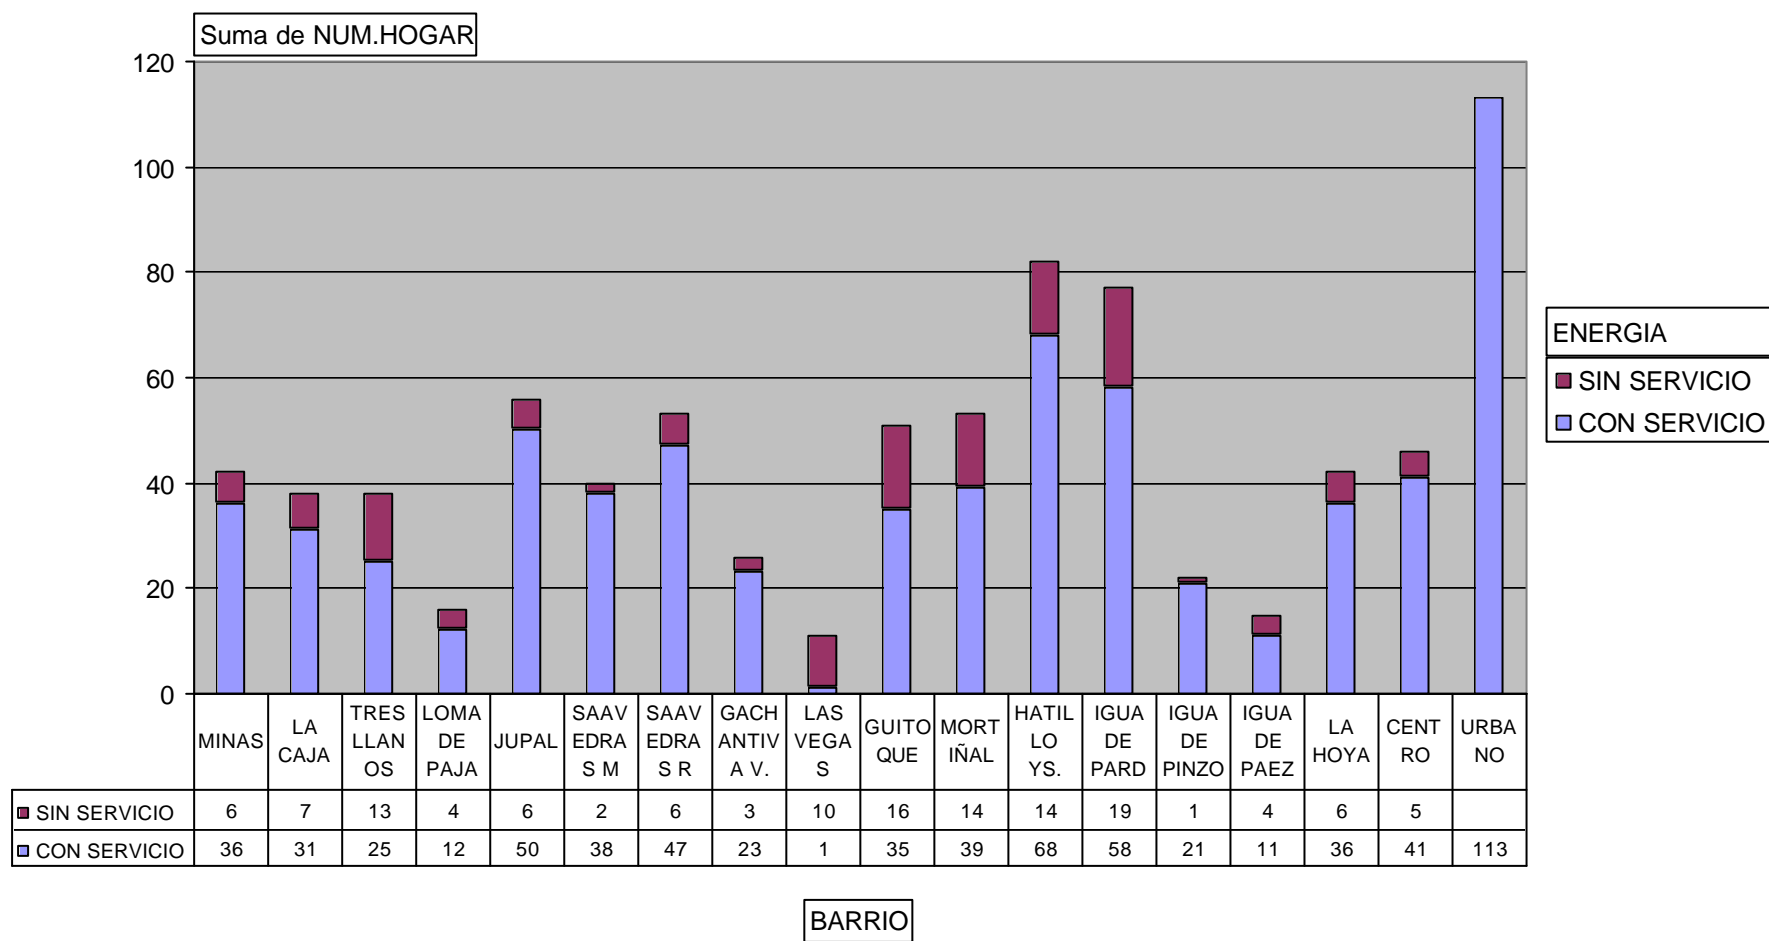

	104	717	821
CON SERVICIO	SIN SERVICIO		
12,67%	87,33%		

**FIGURA 14**  
**COBERTURA ACUEDUCTO, GACHANTIVA**

**FIGURA No. 15**  
**COBERTURA SERVICIO DE ACUEDUCTO, GACHANTIVA**

Suma de NUM.HOGAR	ACUEDUC		
	CON SERVICIO	SIN SERVICIO	Total general
MINAS	23	19	42
LA CAJA	12	26	38
TRES LLANOS	2	36	38
LOMA DE PAJA	4	12	16
JUPAL	15	41	56
SAAVEDRAS M	24	16	40
SAAVEDRAS R	3	50	53
GACHANTIVA V.	19	7	26
LAS VEGAS		11	11
GUIITOQUE	5	46	51
MORTIÑAL	3	50	53
HATILLO Y S.	57	25	82
IGUA DE PARDOS	71	6	77
IGUA DE PINZONES	16	6	22
IGUA DE PAEZ	9	6	15
LA HOYA	17	25	42
CENTRO	32	14	46
URBANO	113		113
Total general	425	396	821

	425	396	821
CON SERVICIO	SIN SERVICIO		
51,77%	48,23%		

**FIGURA 16**  
**COBERTURA DEL SERVICIO DE ENERGIA ELECTRICA**

**FIGURA 17**  
**CONSOLIDADO SERVICIO DE ENERGIA ELECTRICA, GACHANTIVA**

**SIN SERVICIO**  
**16,57%**