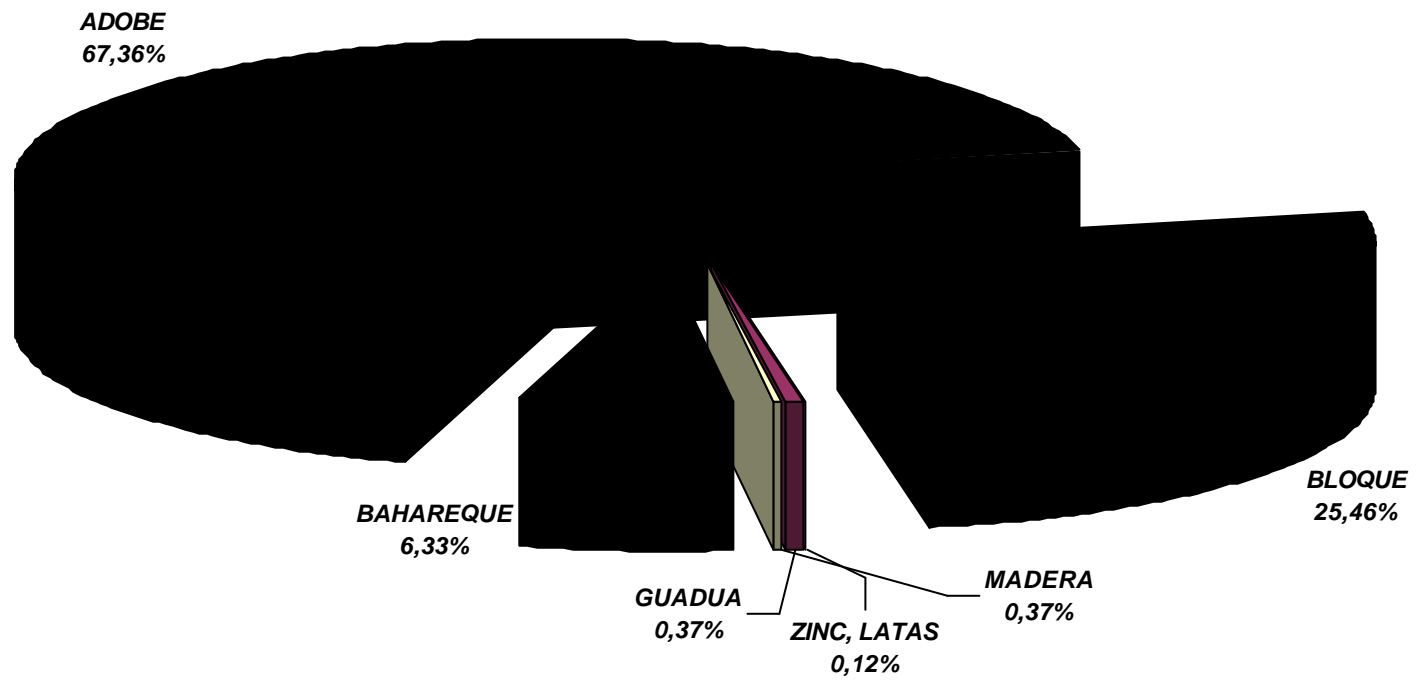

FIGURA No. 8
CONSOLIDADO MATERIAL DE PAREDES, GACHANTIVA