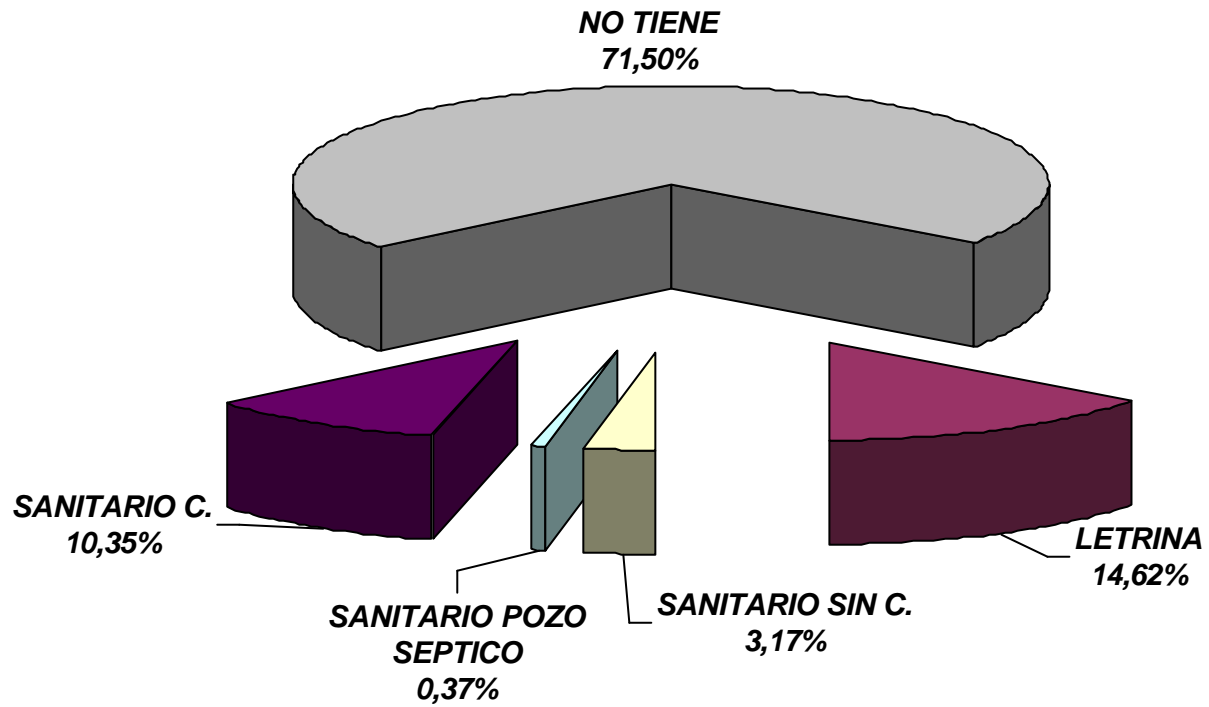

Suma de NUM.HOGAR	TSANITAR					Total general
BARRIO	NO TIENE	LETRINA	SANITARIO S	SANIATRIO P	SANITARIO C	
MINAS	31	11				42
LA CAJA	31	6			1	38
TRES LLANOS	32	6				38
LOMA DE PAJA	16					16
JUPAL	46	10				56
SAAVEDRA M.	30	10				40
SAAVEDRA R.	49	3	1			53
GACHANTIVA V.	23	3				26
LAS VEGAS	10	1				11
GUIOQUE	49	2				51
MORTIÑAL	49	4				53
HATILLO Y S.	66	16				82
IGUA DE PARDOS	66	11				77
IGUA DE PINZONES	13	9				22
IGUA DE PAEZ	12	3				15
LA HOYA	32	10				42
CENTRO	31	15				46
URBANO	1	84	25	3		113
Total general	587	204	26	3	1	821

587	120	26	3	85	821
NO TIENE	LETRINA	SANITARIO S	SANITARIO P	SANITARIO C.	
71,50%	14,62%	3,17%	0,37%	10,35%