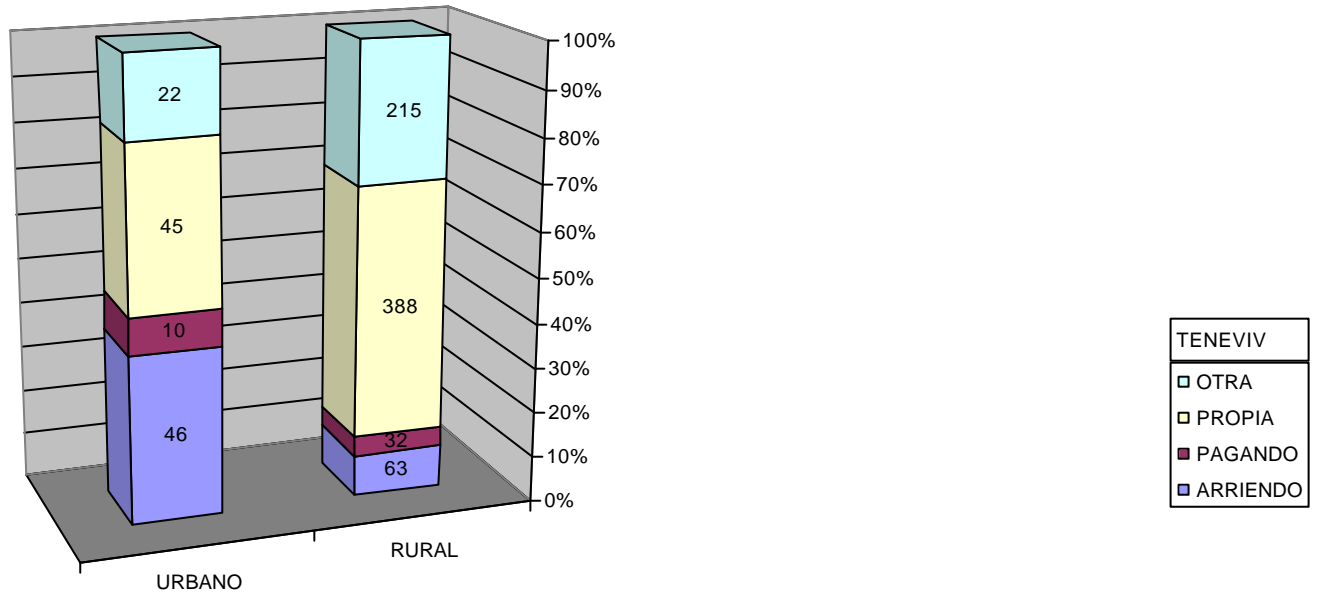

FIGURA No. 3
TENENCIA DE LA VIVIENDA EN EL MUNICIPIO DE GACHANTIVA

Suma de NUM.HOGAR

	URBANO	RURAL
□ OTRA	22	215
□ PROPIA	45	388
■ PAGANDO	10	32
■ ARRIENDO	46	63

ZONA