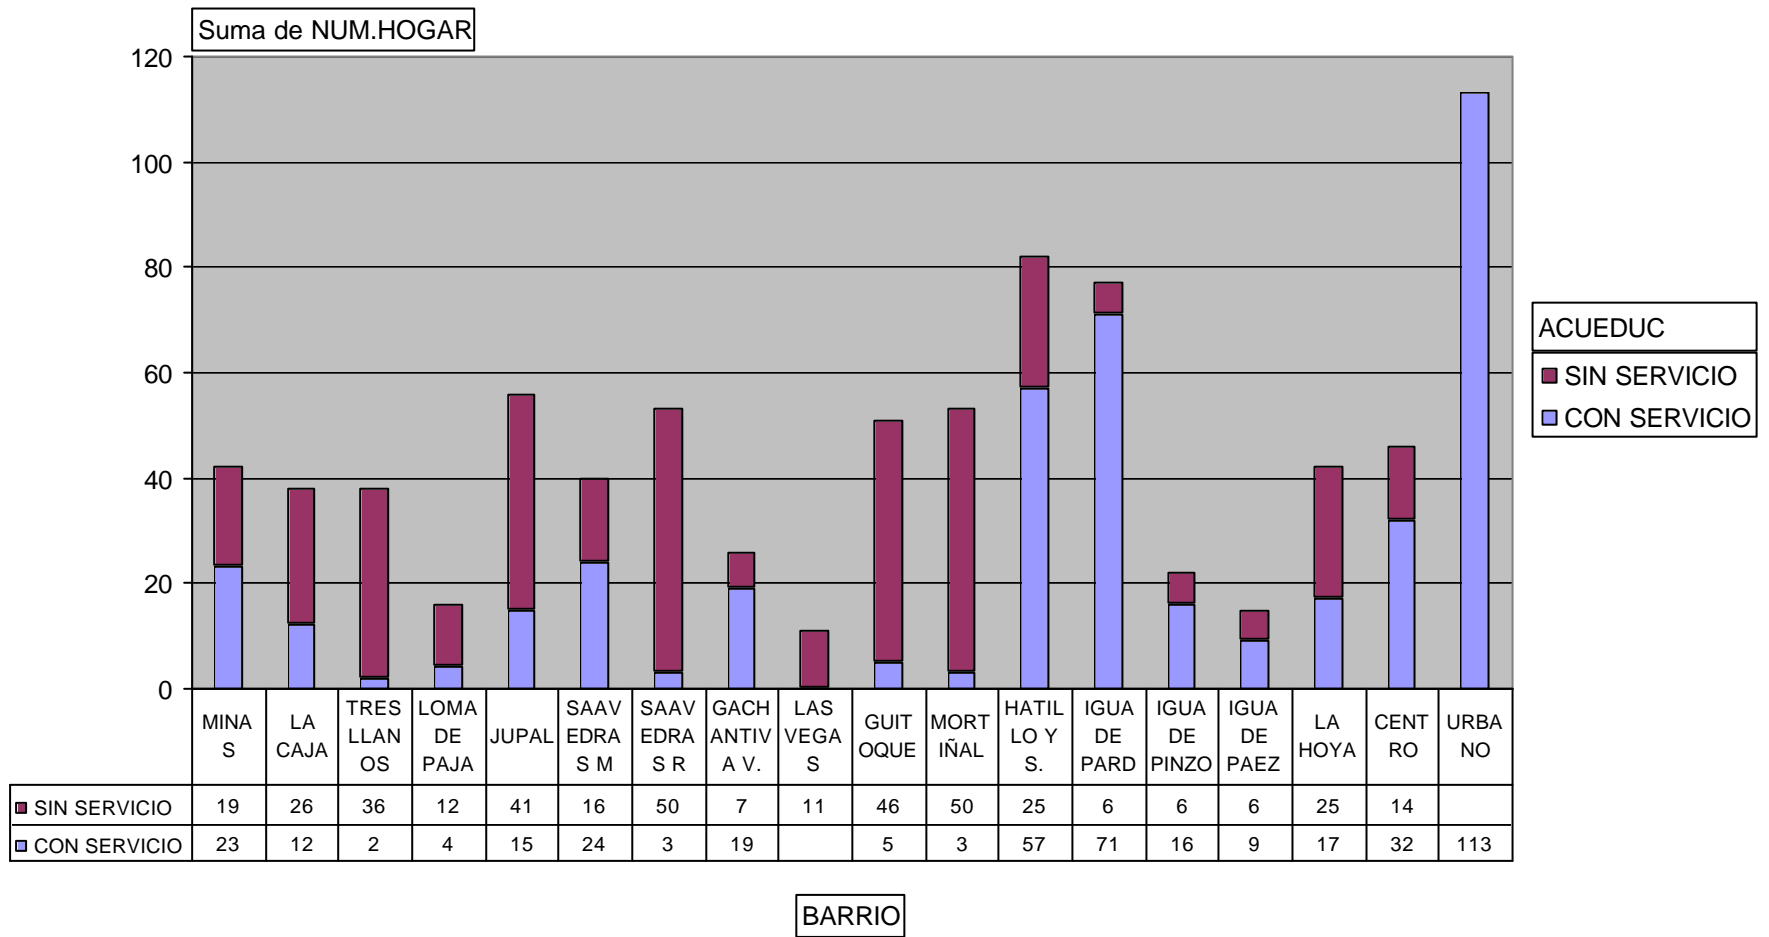

FIGURA No. 15
COBERTURA SERVICIO DE ACUEDUCTO, GACHANTIVA

FIGURA 14
COBERTURA ACUEDUCTO, GACHANTIVA