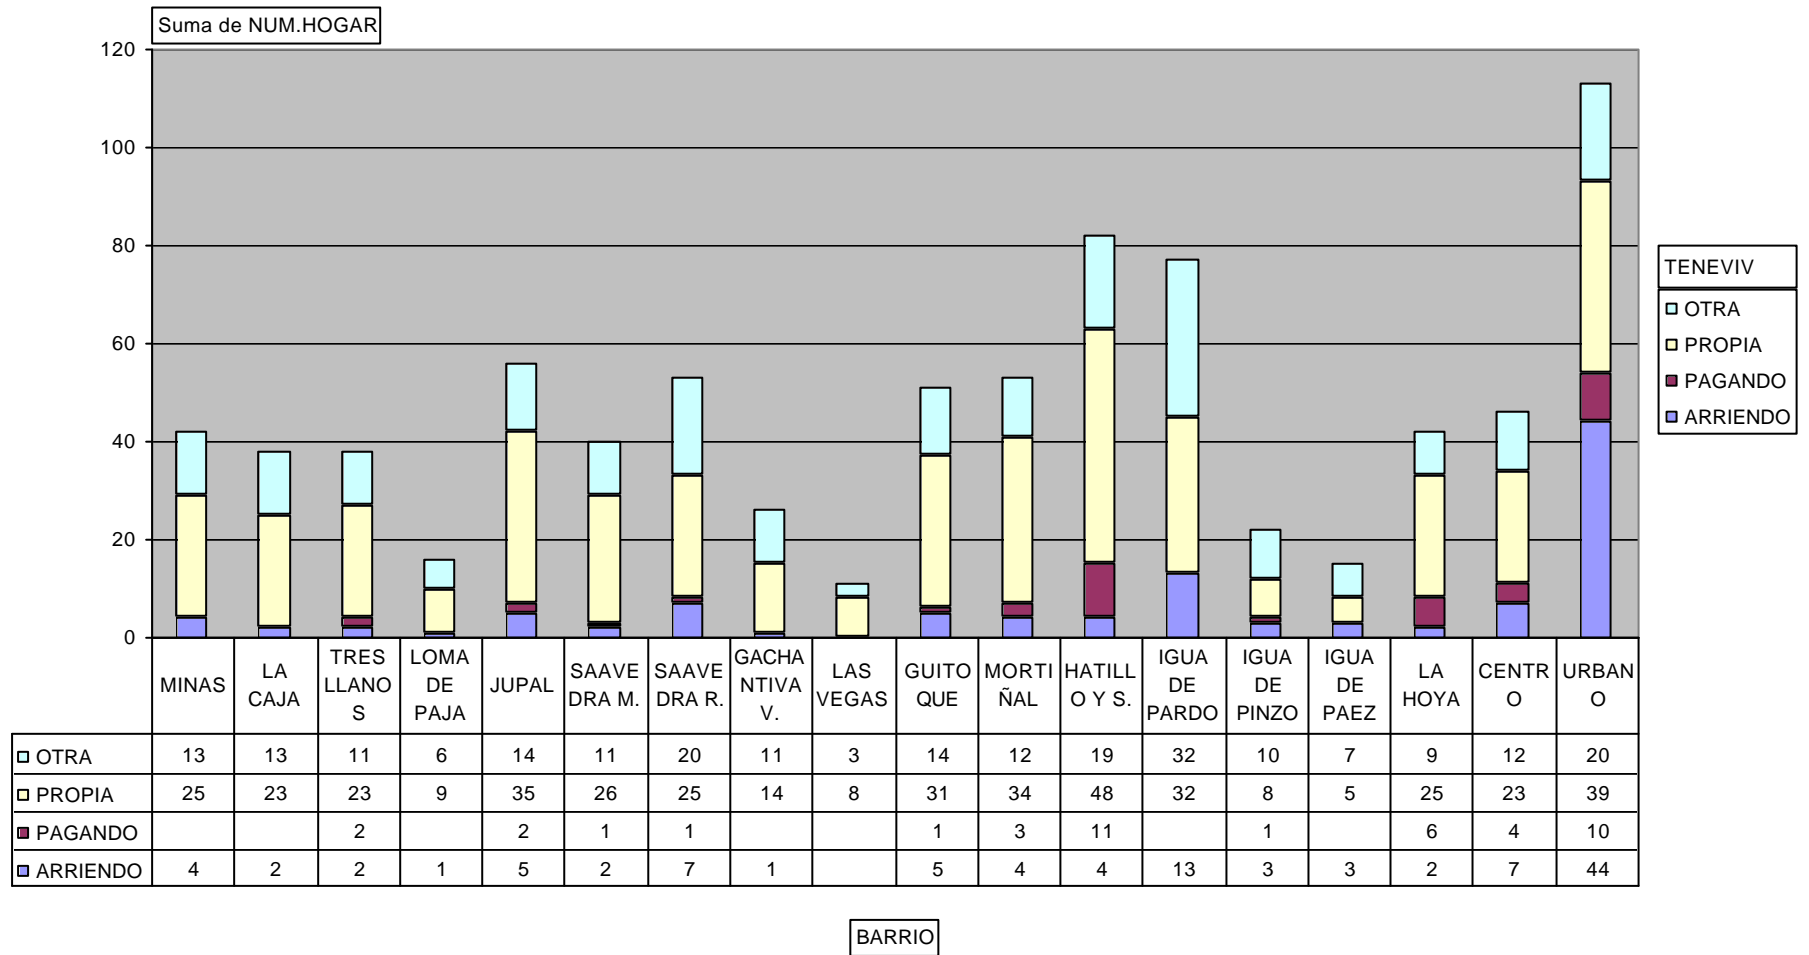

Suma de NUM.HOGAR	TENEVIV				
ZONA	ARRIENDO	PAGANDO	PROPIA	OTRA	Total general
URBANO	46	10	45	22	123
RURAL	63	32	388	215	698
Total general	109	42	433	237	821

**FIGURA No. 4.
TENENCIA VIVIENDA POR VEREDAS Y SECTORES, GACHANTIVA**