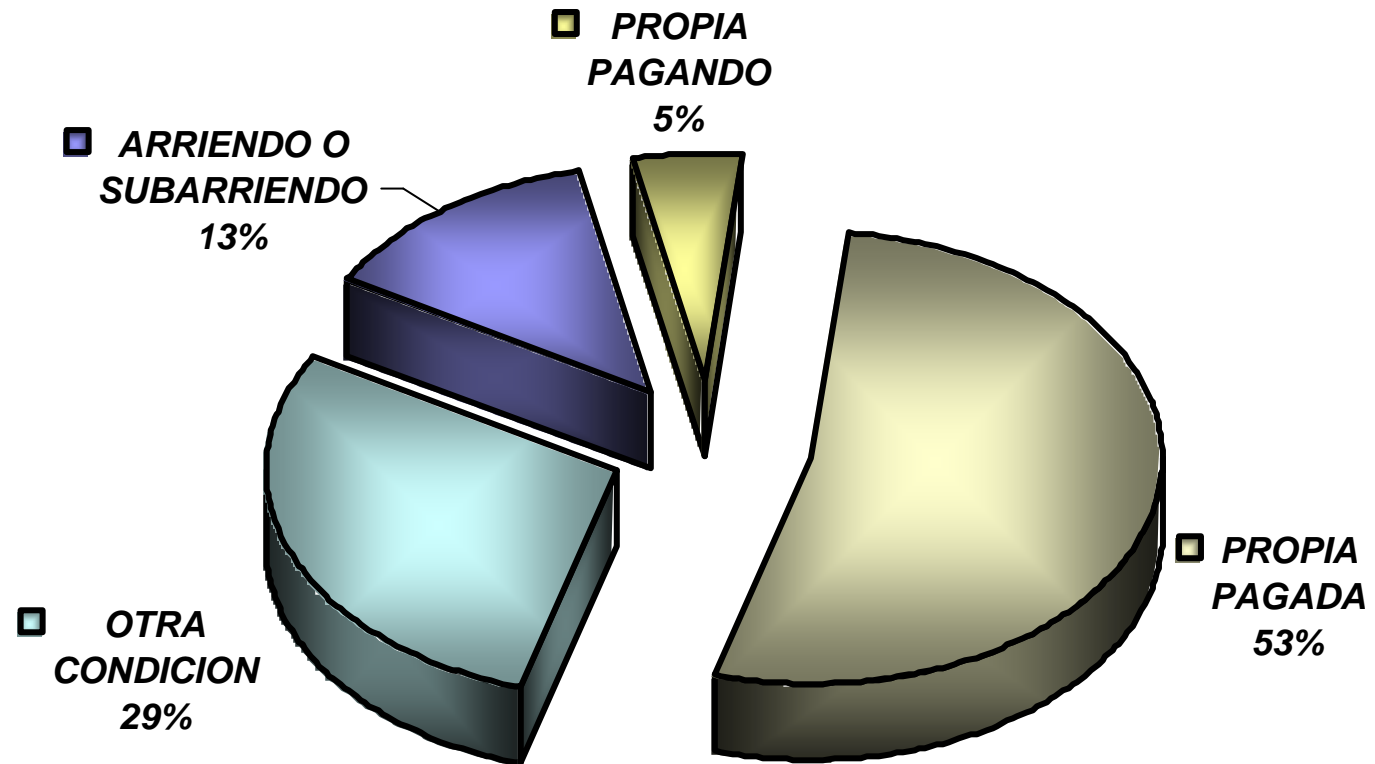

**FIGURA No. 2**  
**PROPIEDAD VIVIENDA MUNICIPIO DE GACHANTIVA**

FUENTE: ENCUESTAS SISBEN ABRIL DE 2004

	TOTAL	%
HABITANTES	3135	100,00%
RURAL	2710	86,44%
URBANO	425	13,56%

VIVIENDA	778	
HOGARES	821	
HOGAR MAS GRANDE	18	
HOGAR MAS PEQUEÑO	1	
CONFORMACION HOGAR PROMEDIO	3,8	Incluyendo todos los datos.
HOGARES MONO-CONFORMADOS	130	15,83%
PROMEDIO EDAD HOGARES MONO.	62 años.	
CONFORMACION HOGAR PROMEDIO	4,32	Excluyendo hogares Monoconformados y el hogar más grande (18 personas)

COLOMBIA TIERRA DE PROPIETARIOS					
CONSOLIDADO MUNICIPIO DE GACHANTIVA					
	URBANO (1)	%	RURAL (3)	%	TOTAL %
ARRIENDO O SUBARRIENDO	46	5,60%	63	7,67%	13,28%
PROPIA PAGANDO	10	1,22%	32	3,90%	5,12%
PROPIA PAGADA	45	5,48%	388	47,26%	52,74%
OTRA CONDICION	22	2,68%	215	26,19%	28,87%
<b>TOTAL</b>	<b>123</b>	<b>14,98%</b>	<b>698</b>	<b>85,02%</b>	<b>100,00%</b>