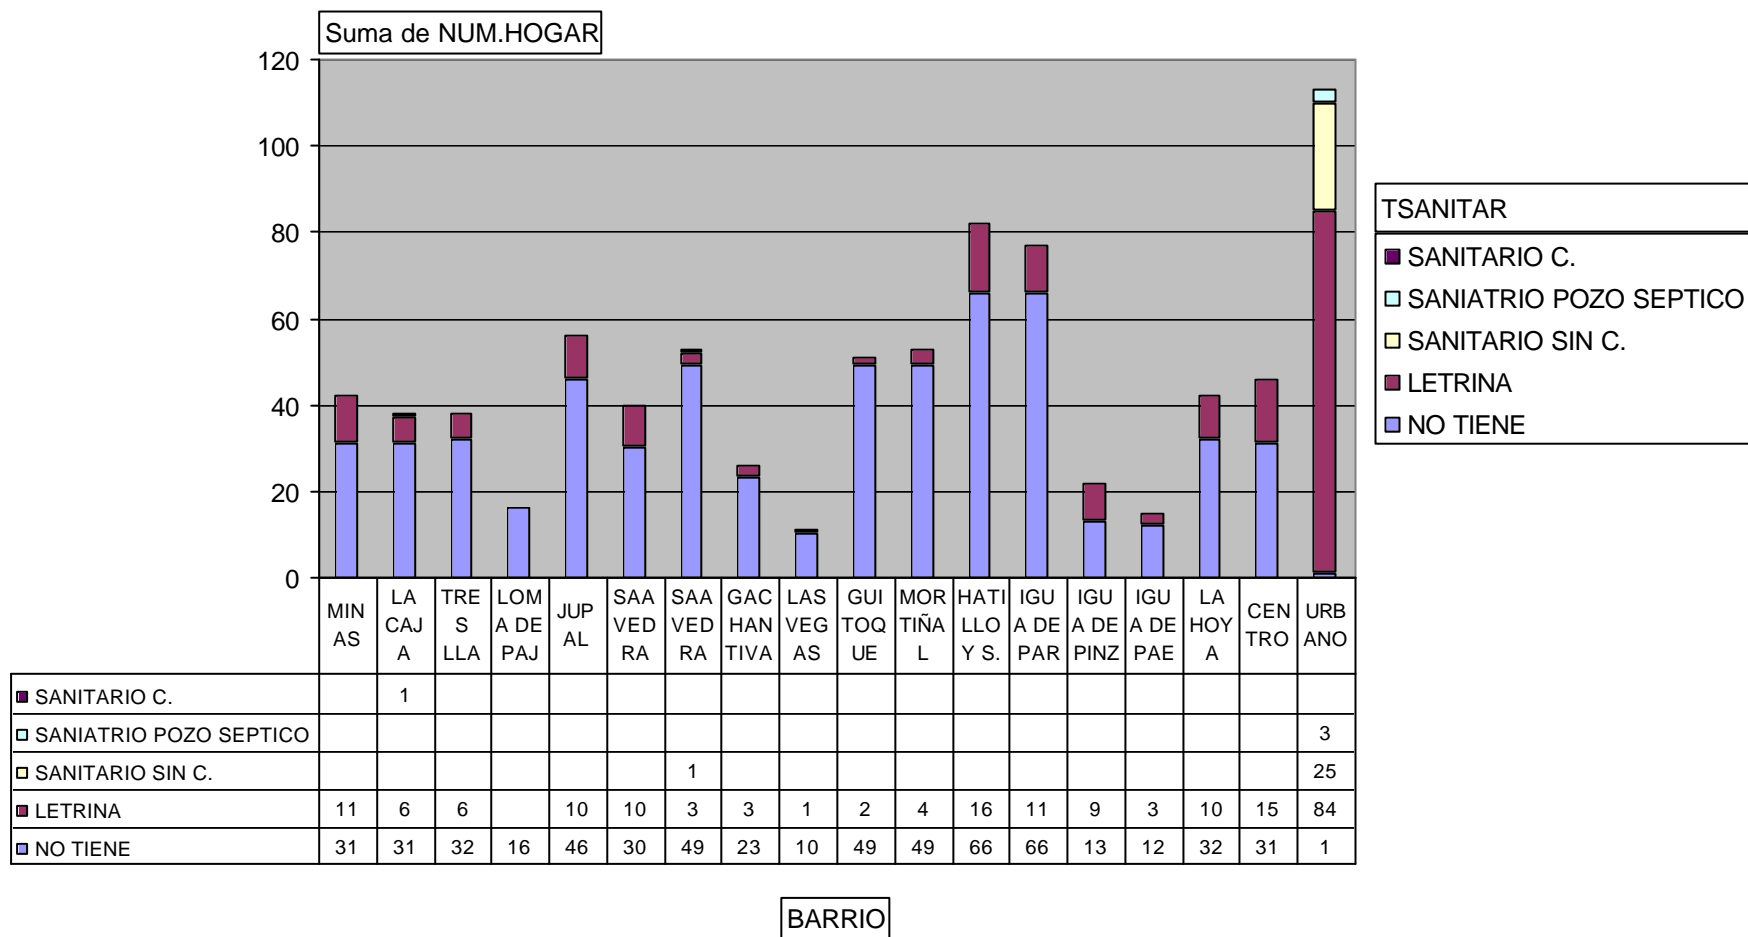

Suma de NUM.HOGAR	ENERGIA		
BARRIO	CON SERVICIO	SIN SERVICIO	Total general
MINAS	36	6	42
LA CAJA	31	7	38
TRES LLANOS	25	13	38
LOMA DE PAJA	12	4	16
JUPAL	50	6	56
SAAVEDRAS M	38	2	40
SAAVEDRAS R	47	6	53
GACHANTIVA V.	23	3	26
LAS VEGAS	1	10	11
GUIITOQUE	35	16	51
MORTIÑAL	39	14	53
HATILLO YS.	68	14	82
IGUA DE PARDOS	58	19	77
IGUA DE PINZONES	21	1	22
IGUA DE PAEZ	11	4	15
LA HOYA	36	6	42
CENTRO	41	5	46
URBANO	113		113
Total general	685	136	821

	685	136	821
CON SERVICIO		SIN SERVICIO	
	83,43%	16,57%	

FIGURA 19
CONSOLIDADO SERVICIO DE SANITARIO, GACHANTIVA

FIGURA 18
COBERTURA SERVICIO DE SANITARIO, GACHANTIVA