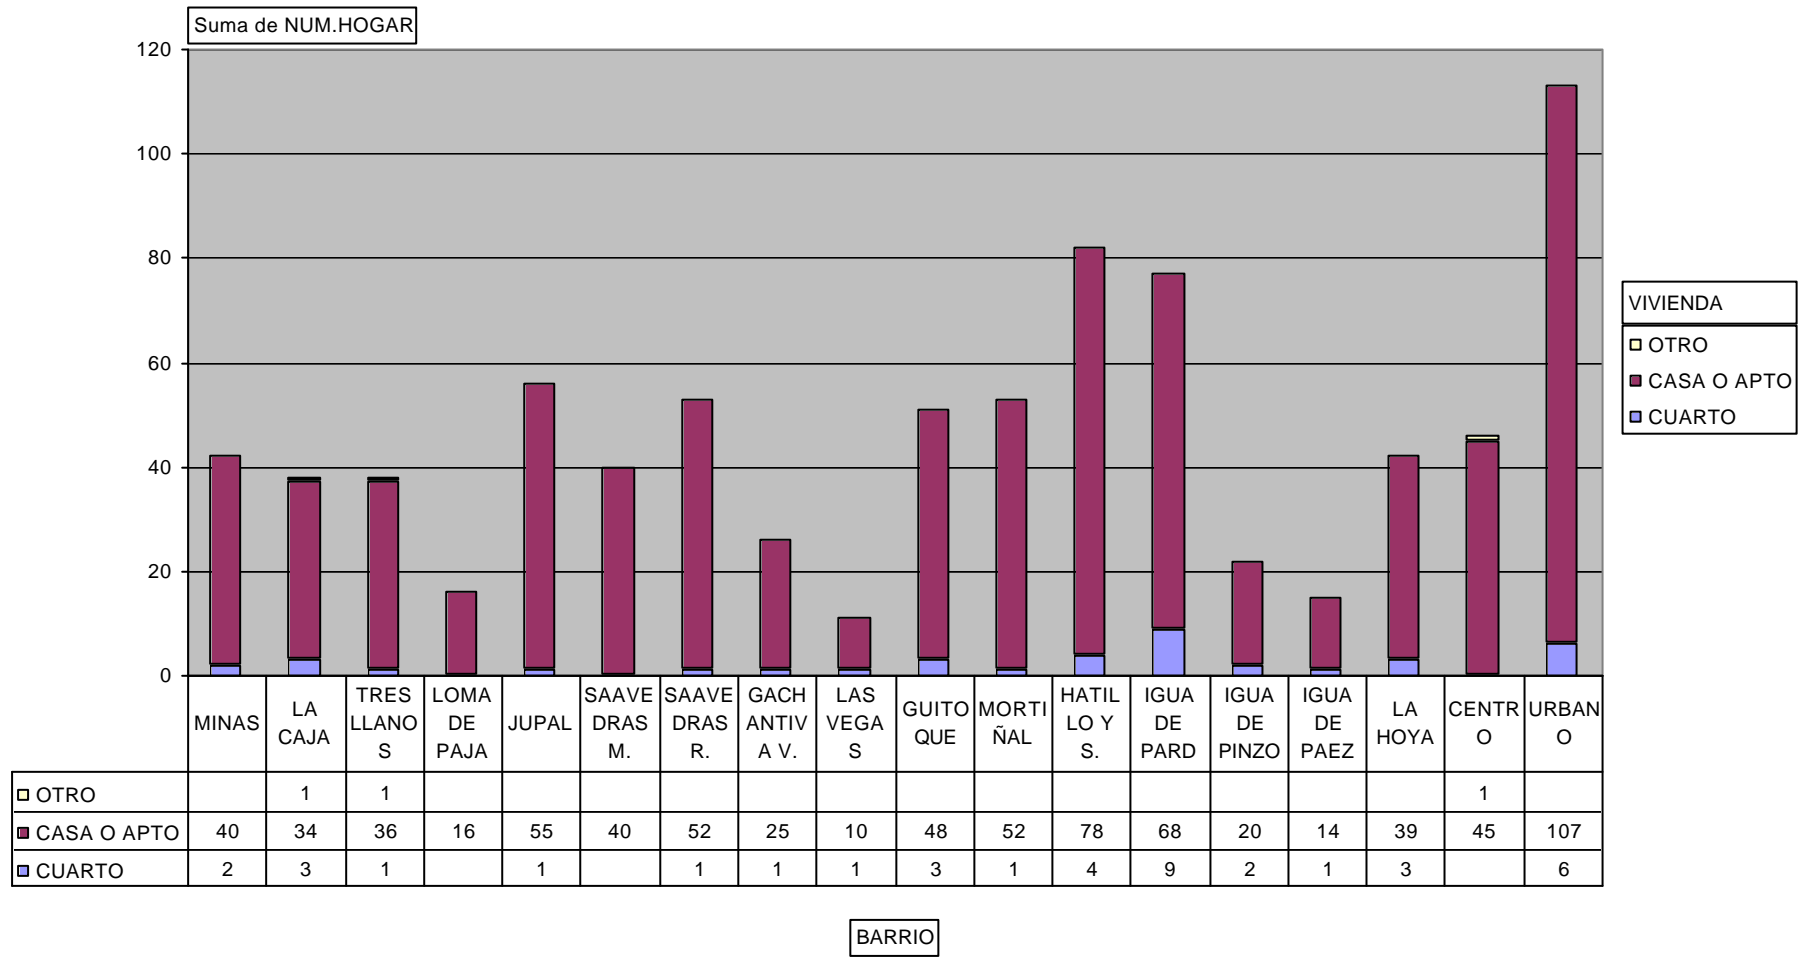

Suma de NUM.HOGAR	TENEVIV					
BARRIO	ARRIENDO	PAGANDO	PROPIA	OTRA	Total general	
MINAS	4			25	13	42
LA CAJA	2			23	13	38
TRES LLANOS	2	2		23	11	38
LOMA DE PAJA	1			9	6	16
JUPAL	5	2		35	14	56
SAAVEDRA M.	2	1		26	11	40
SAAVEDRA R.	7	1		25	20	53
GACHANTIVA V.	1			14	11	26
LAS VEGAS				8	3	11
GUITOQUE	5	1		31	14	51
MORTIÑAL	4	3		34	12	53
HATILLO Y S.	4	11		48	19	82
IGUA DE PARDOS	13			32	32	77
IGUA DE PINZONES	3	1		8	10	22
IGUA DE PAEZ	3			5	7	15
LA HOYA	2	6		25	9	42
CENTRO	7	4		23	12	46
URBANO	44	10		39	20	113
Total general	109	42		433	237	821

FIGURA No. 4.
CONCOLIDADO UNIDADES DE VIVIENDA, GACHANTIVA

FIGURA No. 5.
TIPO DE UNIDAD DE VIVIENDA, GACHANTIVA