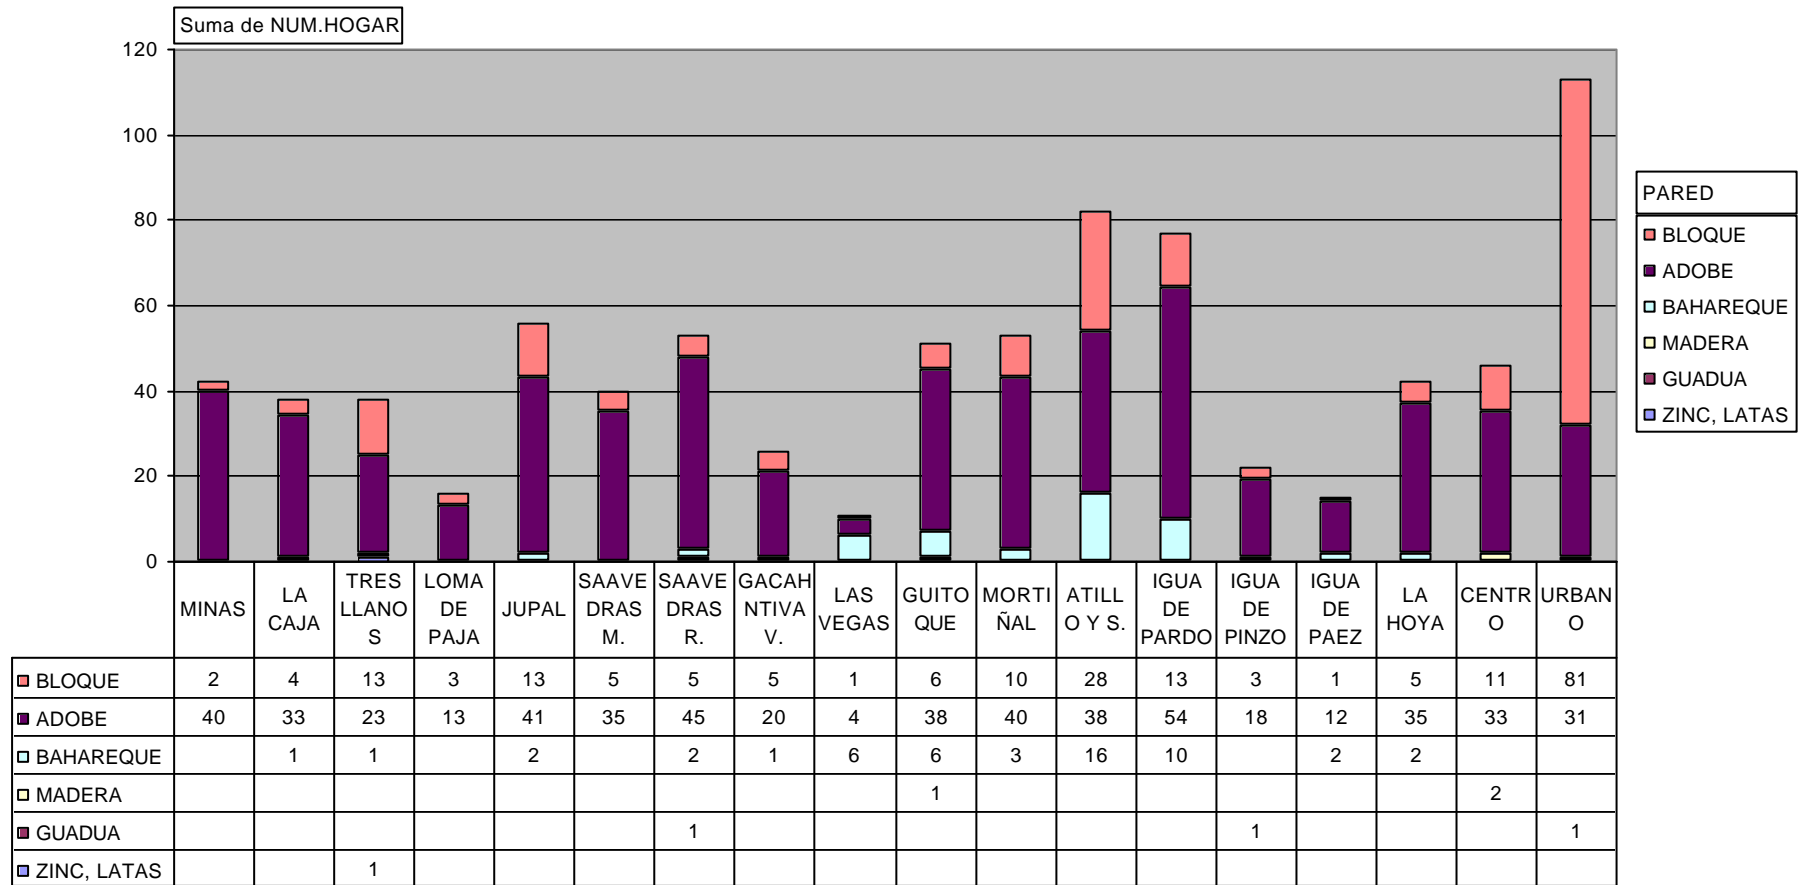

FIGURA No. 9
MATERIAL PREDOMINANTE EN PAREDES, GACHANTIVA

BARRIO