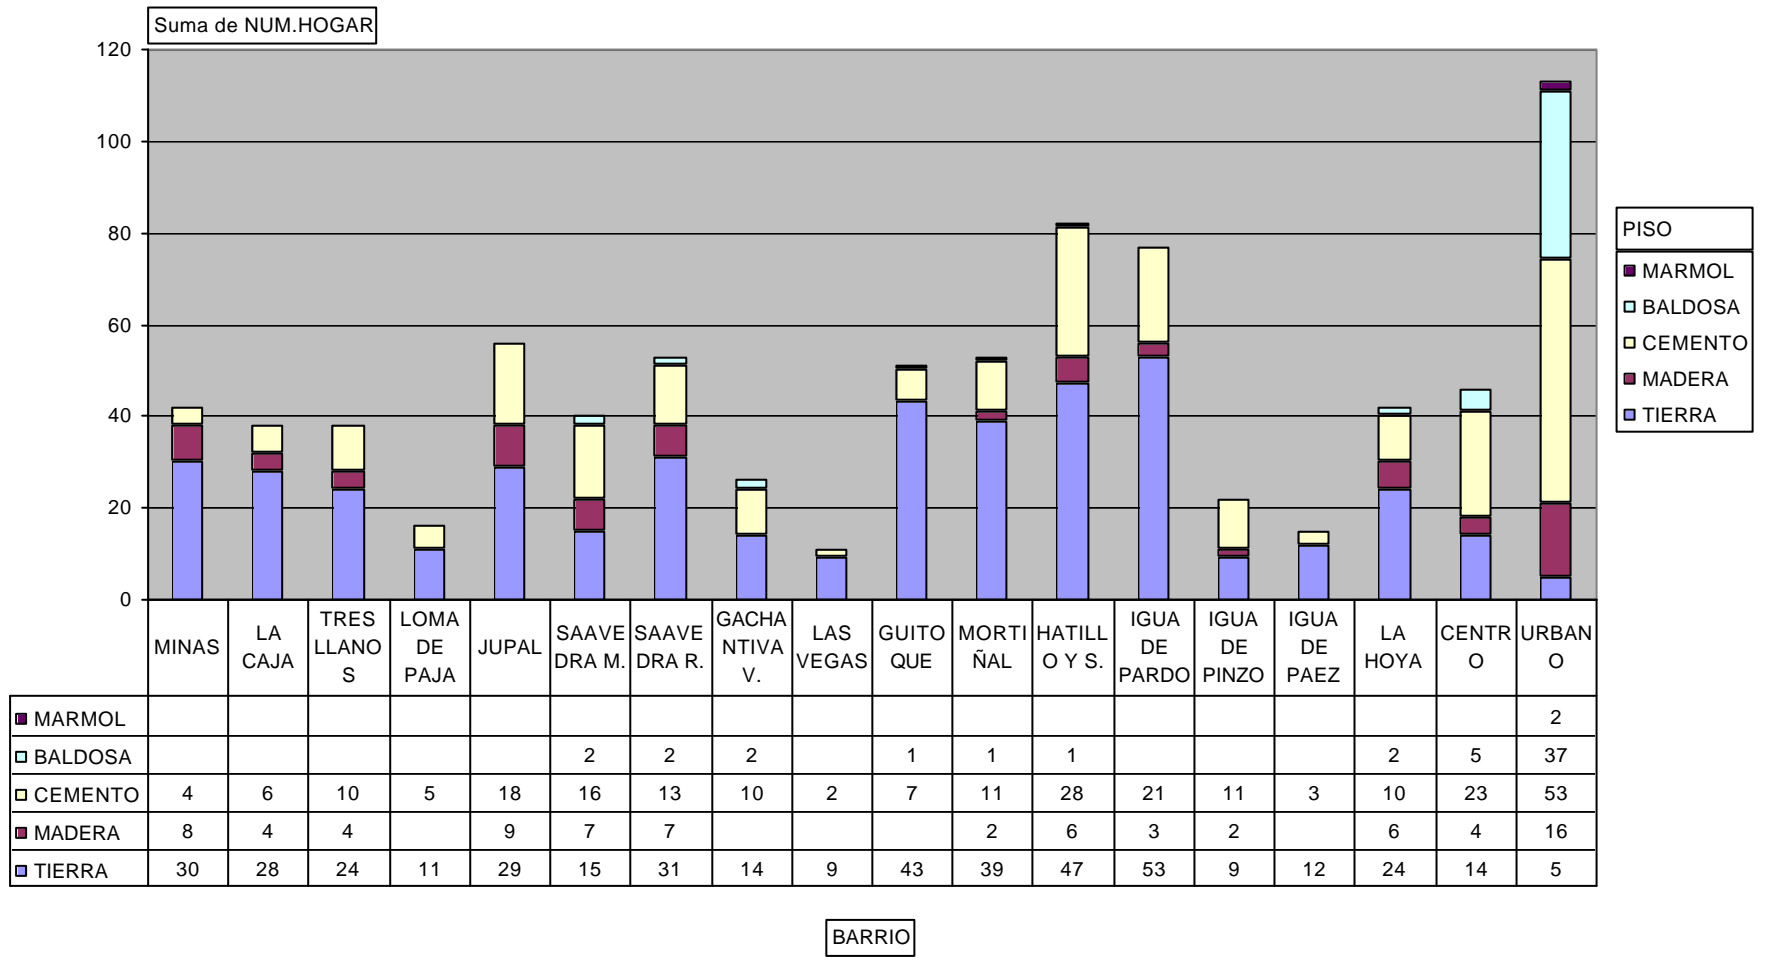

FIGURA No. 11
CONSOLIDADO MATERIAL DE PISOS, GACHANTIVA

FIGURA No. 10
PISOS EDIFICACIONES, GACHANTIVA