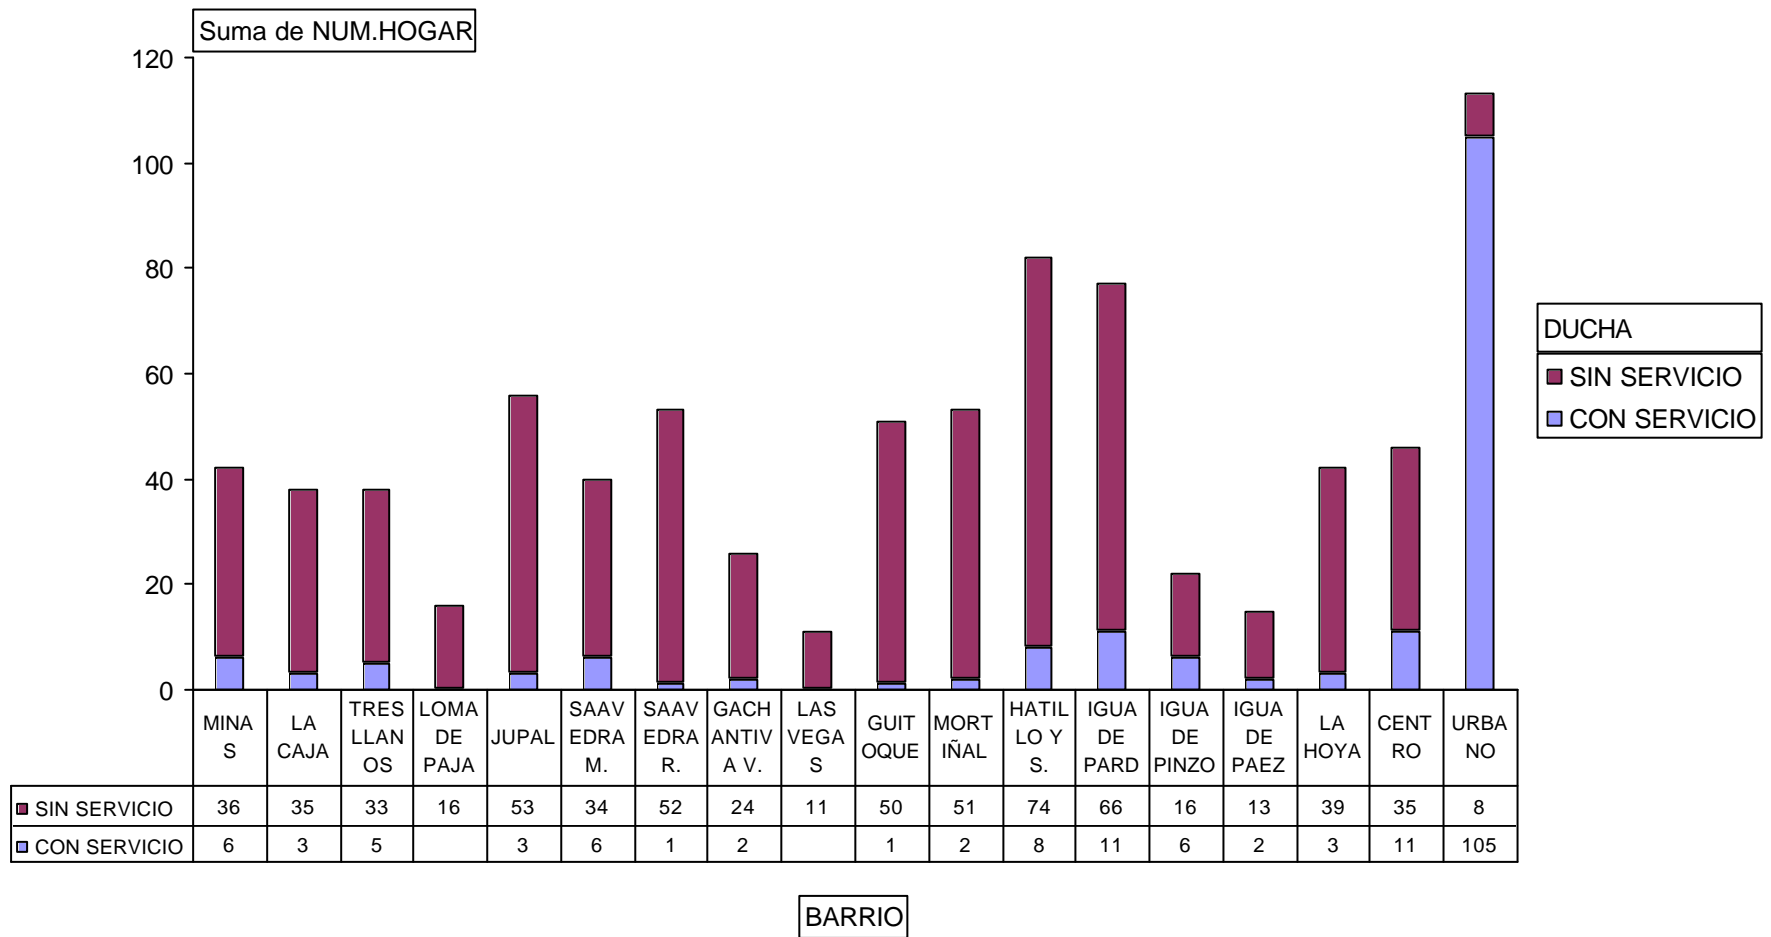

Suma de NUM.HOGAR	TSANITAR					Total general
BARRIO	NO TIENE	LETRINA	SANITARIO S	SANIATRIO P	SANITARIO C	
MINAS	31	11				42
LA CAJA	31	6			1	38
TRES LLANOS	32	6				38
LOMA DE PAJA	16					16
JUPAL	46	10				56
SAAVEDRA M.	30	10				40
SAAVEDRA R.	49	3	1			53
GACHANTIVA V.	23	3				26
LAS VEGAS	10	1				11
GUIOQUE	49	2				51
MORTIÑAL	49	4				53
HATILLO Y S.	66	16				82
IGUA DE PARDOS	66	11				77
IGUA DE PINZONES	13	9				22
IGUA DE PAEZ	12	3				15
LA HOYA	32	10				42
CENTRO	31	15				46
URBANO	1	84	25	3		113
Total general	587	204	26	3	1	821

587	120	26	3	85	821
NO TIENE	LETRINA	SANITARIO S	SANITARIO P	SANITARIO C.	
71,50%	14,62%	3,17%	0,37%	10,35%	

FIGURA 21
CONSOLIDADO SERVICIO DE DUCHA, GACHANTIVA

FIGURA 20
SERVICIO DE DUCHA, GACHANTIVA