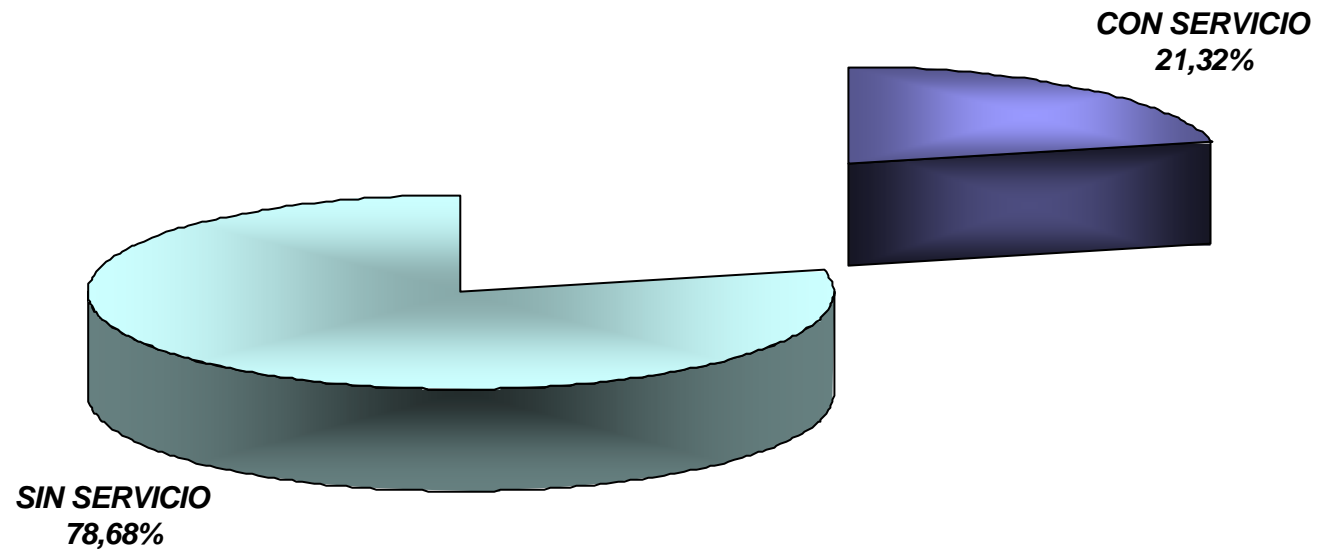

Suma de NUM.HOGAR	DUCHA		
	CON SERVICIO	SIN SERVICIO	Total general
MINAS	6	36	42
LA CAJA	3	35	38
TRES LLANOS	5	33	38
LOMA DE PAJA		16	16
JUPAL	3	53	56
SAAVEDRA M.	6	34	40
SAAVEDRA R.	1	52	53
GACHANTIVA V.	2	24	26
LAS VEGAS		11	11
GUIITOQUE	1	50	51
MORTIÑAL	2	51	53
HATILLO Y S.	8	74	82
IGUA DE PARDOS	11	66	77
IGUA DE PINZONES	6	16	22
IGUA DE PAEZ	2	13	15
LA HOYA	3	39	42
CENTRO	11	35	46
URBANO	105	8	113
Total general	175	646	821

	175	646	821
CON SERVICIO			
	21,32%	78,68%