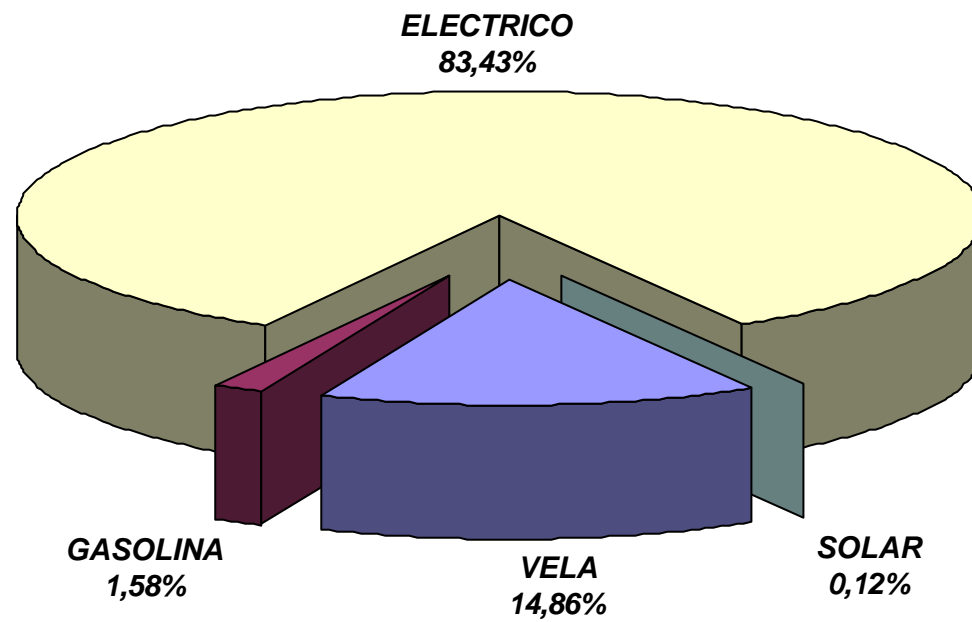

ALUMBRADO DOMICILIARIO, GACHANTIVA

Suma de NUM.HOGAR	ALUMBRA				
BARRIO	VELA	GASOLINA	ELECTRICO	SOLAR	Total general
MINAS	6			36	42
LA CAJA	6		1	31	38
TRES LLANOS	13			25	38
LOMA DE PAJA	4			12	16
JUPAL	5		1	49	56
SAAVEDRAS M-	2			38	40
SAAVEDRAS R-	6			47	53
GACHANTIVA V.	3			23	26
LAS VEGAS	10			1	11
GUITOQUE	11		5	35	51
MORTIÑAL	12		2	39	53
HATILLO Y S.	12		1	69	82
IGUA DE PARDOS	17		2	58	77
IGUA DE PINZONES	1			21	22
IGUA DE PAEZ	3		1	11	15
LA HOYA	6			36	42
CENTRO	5			41	46
URBANO				113	113
Total general	122	13	685	1	821

122	13	685	1	821
VELA	GASOLINA	ELECTRICO	SOLAR	
14,86%	1,58%	83,43%	0,12%