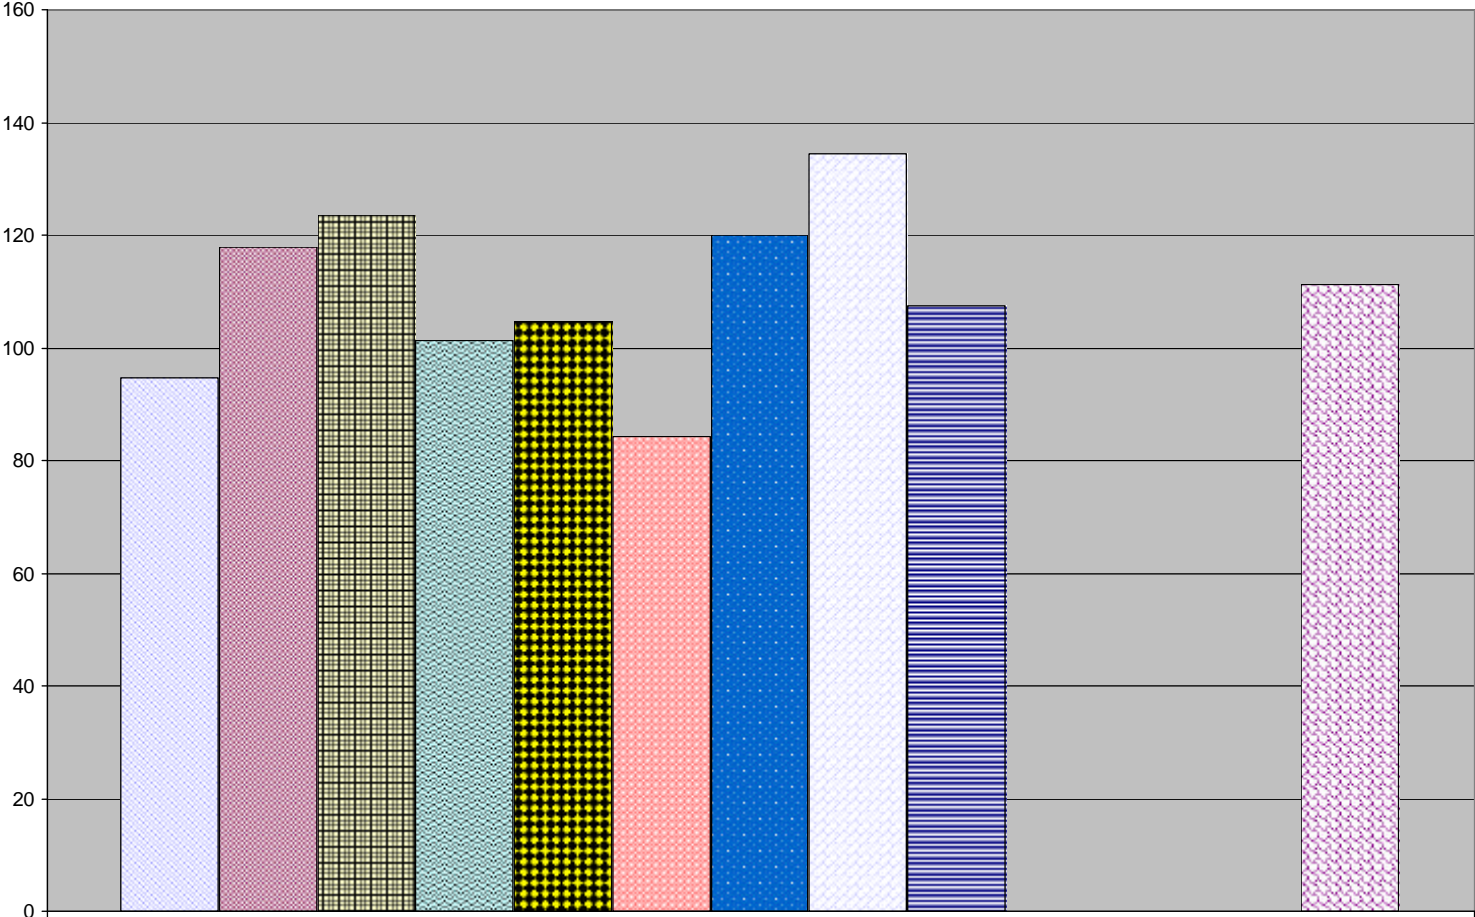

PRECIPITACIÓN MENSUAL - ESTACIÓN METEREOLÓGICA "JORGE VILLAMIL O."

- 1987
- 1988
- 1989
- 1990
- 1991
- 1992
- 1993
- 1994
- 1995
- 1996
- 1997
- 1998
- X

Promedio año