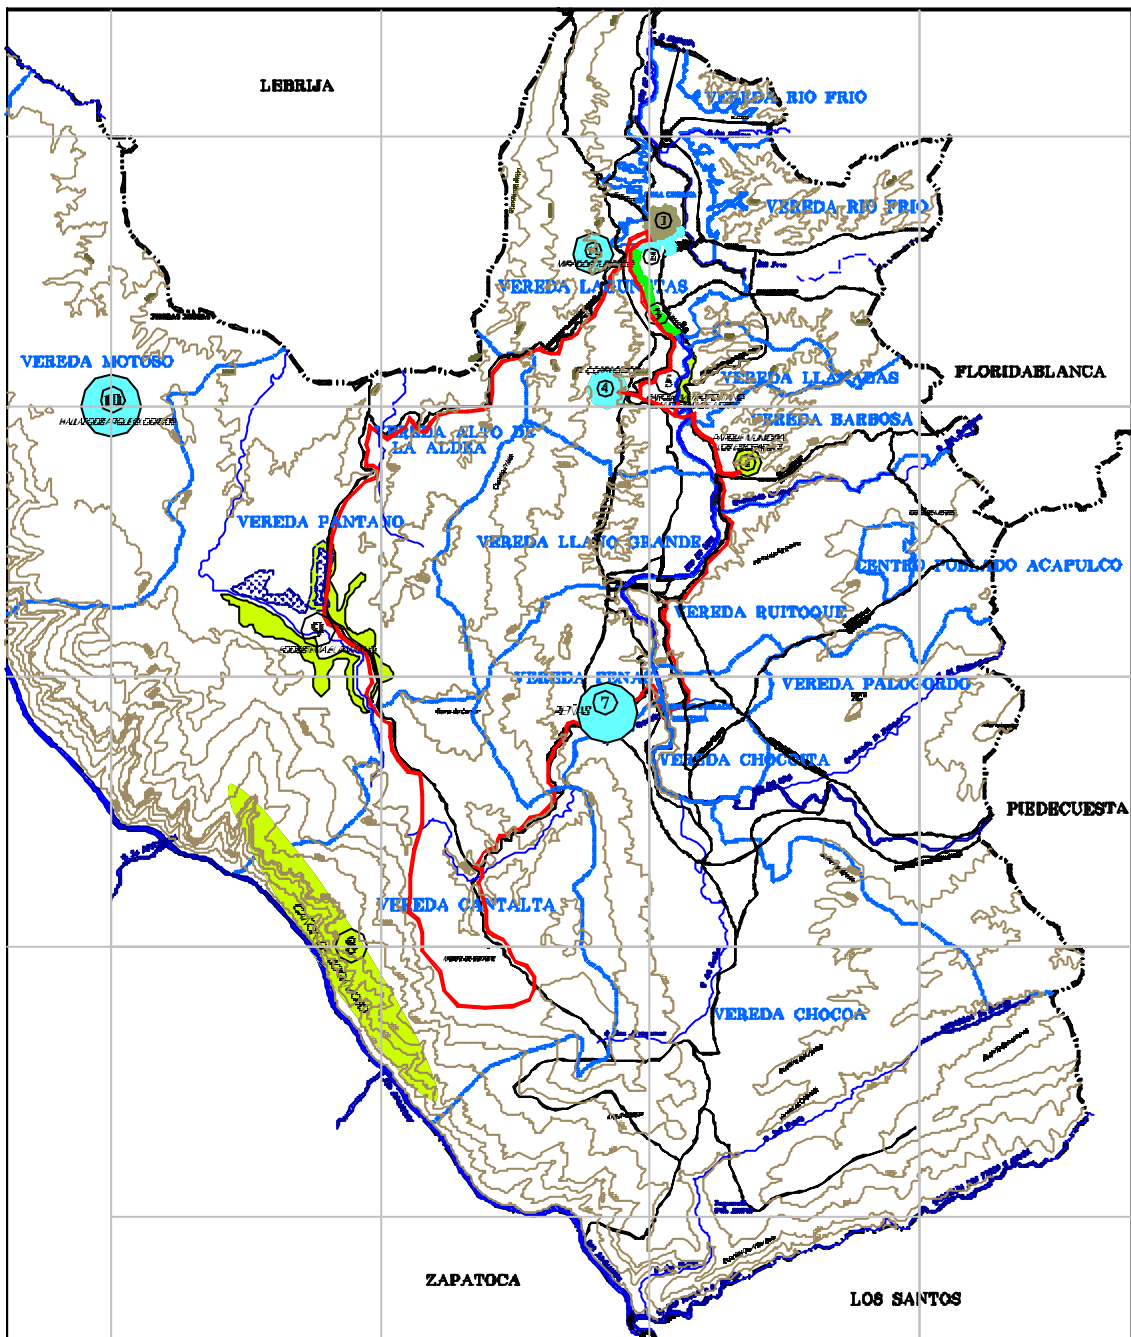

Esquema 1 Modelo de Ocupación Territorial

Esquema 2. Circuito Turístico Histórico

Esquema 3. Circuito Turístico Recreacional

COMUNAS DEL MUNICIPIO DE GIRON

- 1- CASCO ANTIGUO
- 2- EL POBLADO
- 3- CARRIZAL
- 4- ARENALES
- 5- MESETA
- 6- RINCON DE GIRON
- 7- PALENQUE
- 8- MALPASO