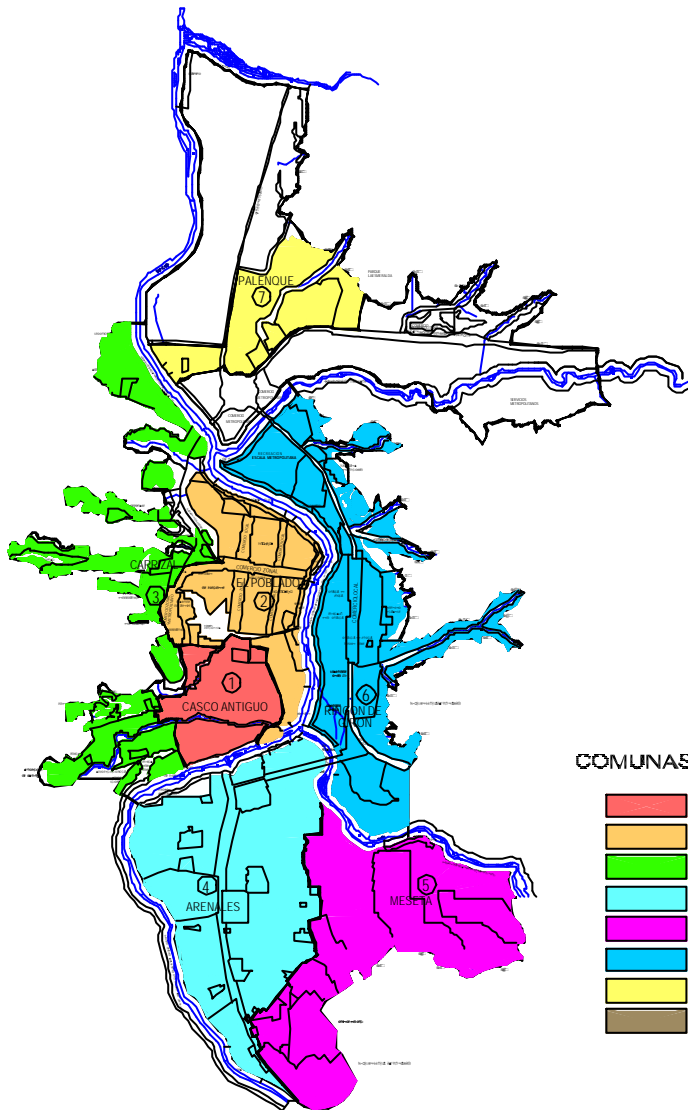

Esquema 1 Modelo de Ocupación Territorial

Esquema 2. Circuito Turístico Histórico

Esquema 3. Circuito Turístico Recreacional

COMUNAS DEL MUNICIPIO DE GIRON

- 1- CASCO ANTIGUO
- 2- EL POBLADO
- 3- CARRIZAL
- 4- ARENALES
- 5- MESETA
- 6- RINCON DE GIRON
- 7- PALENQUE
- 8- MALPASO