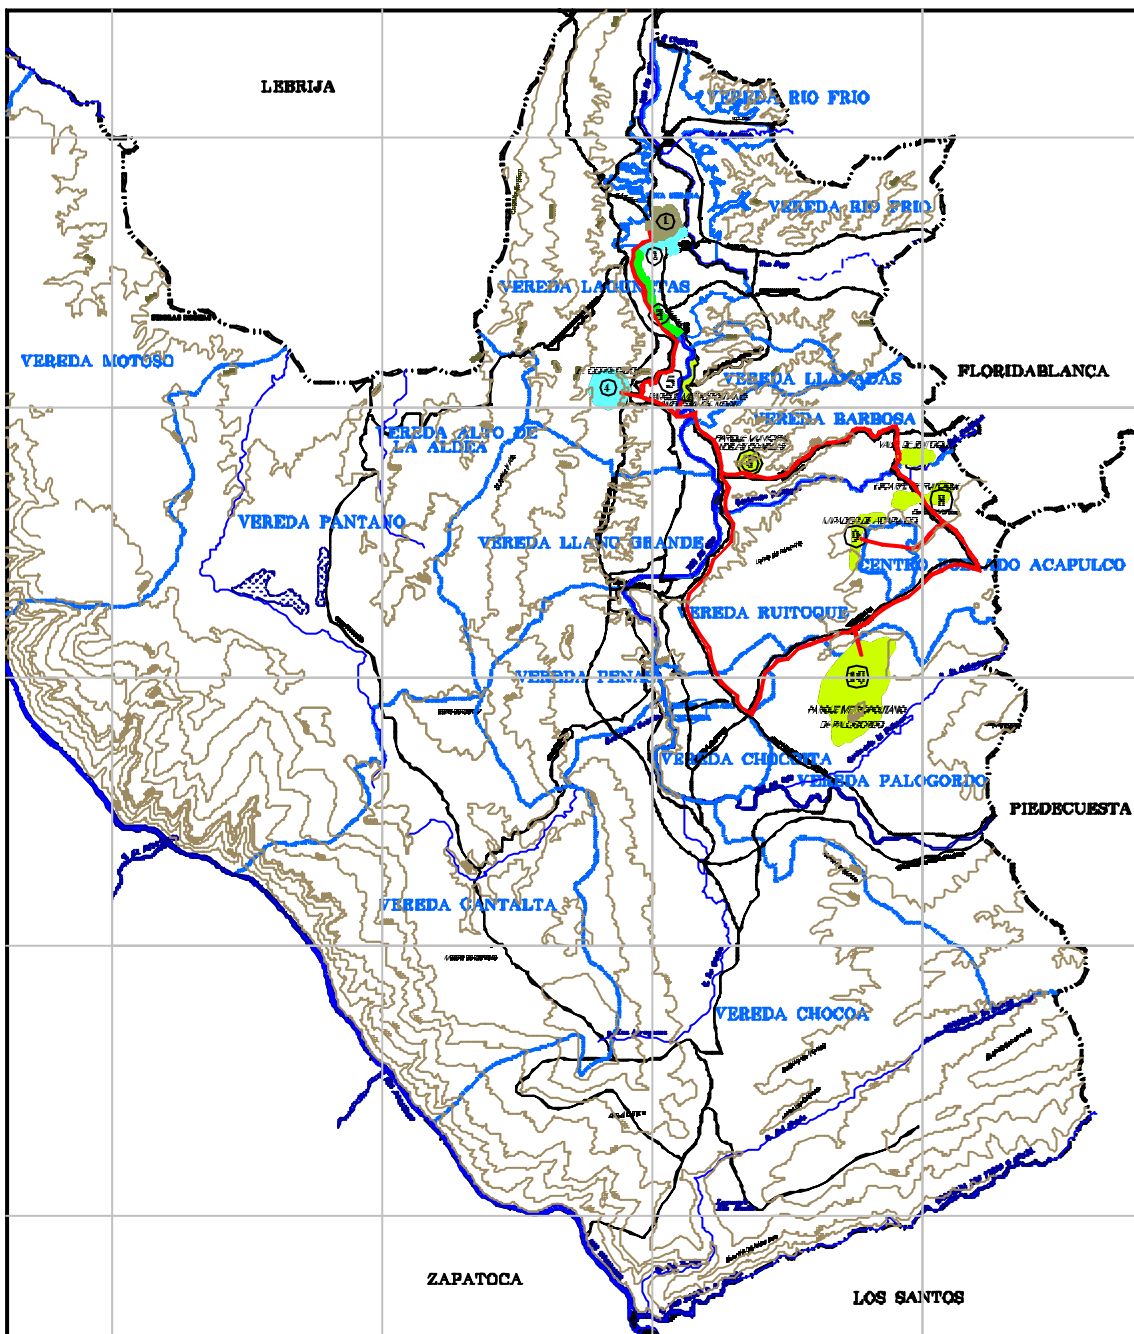

Esquema 1 Modelo de Ocupación Territorial

Esquema 2. Circuito Turístico Histórico

Esquema 3. Circuito Turístico Recreacional

COMUNAS DEL MUNICIPIO DE GIRON

- 1- CASCO ANTIGUO
- 2- EL POBLADO
- 3- CARRIZAL
- 4- ARENALES
- 5- MESETA
- 6- RINCON DE GIRON
- 7- PALENQUE
- 8- MALPASO