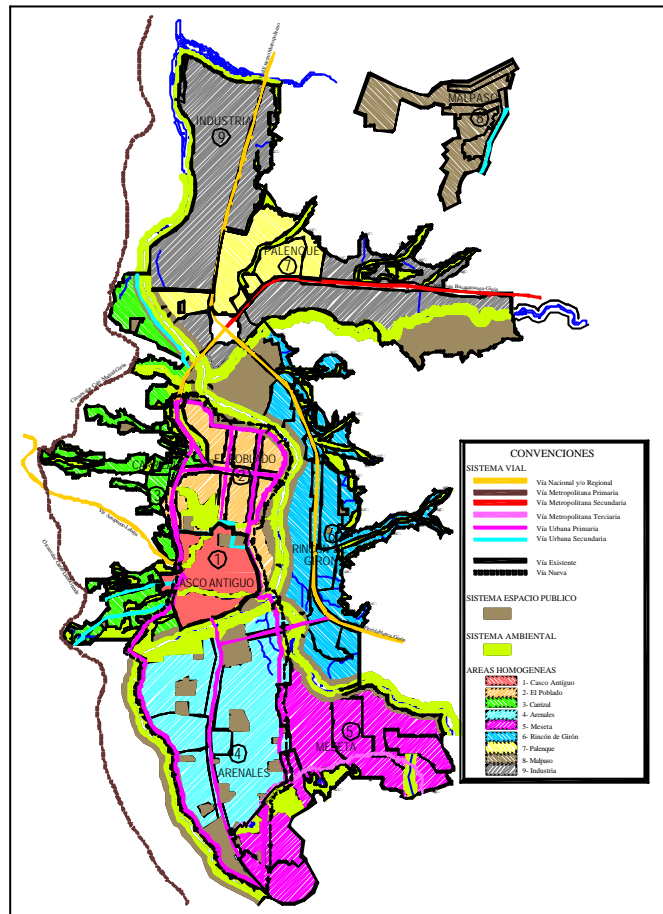

Esquema 1 Modelo de Ocupación Territorial

Esquema 2. Circuito Turístico Histórico

Esquema 3. Circuito Turístico Recreacional

COMUNAS DEL MUNICIPIO DE GIRON

- 1- CASCO ANTIGUO
- 2- EL POBLADO
- 3- CARRIZAL
- 4- ARENALES
- 5- MESETA
- 6- RINCON DE GIRON
- 7- PALENQUE
- 8- MALPASO